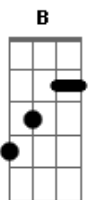

ukulele-chords.com