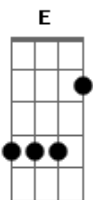

ukulele-chords.com