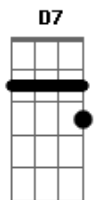

ukulele-chords.com