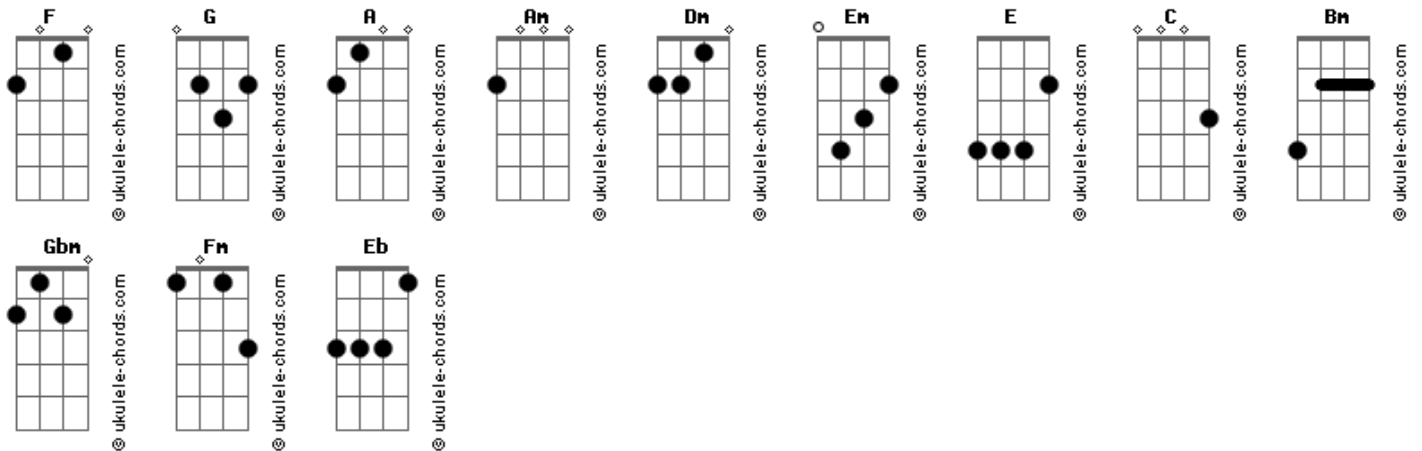

Jorge Vercillo - Aveso

tom:

Intro: F G A F G
Am Dm Em F E

Nós já temos encontro marcado eu só não sei quando
Se daqui a dois dias se daqui a mil anos
Com dois canos pra mim apontados ousaria te olhar
F Ousaria te ver

Am Em Dm Em Dm
Num insuspeitavel bar, pra decência não nos ver
Perigoso é te amar, doloroso querer

Am Em Dm Em Am
Somos homens pra saber o que é melhor pra nós
O desejo a nos punir, só porque somos iguais
A Idade Média é aqui mesmo que me arranquem o sexo
Minha honra, meu prazer te amar eu ousaria

Dm Bm E F G
E você, o que fará se esse orgulho nos perder?

Am Em Dm Em Dm Em Am
No clarão do luar, espero cá nos braços do mar me entrego
Quanto tempo levar, quero saber se você
É tão forte que nem lá no fundo irá desejar

Am Em Dm Em Dm Em Am
No clarão do luar, espero cá nos braços do mar me entrego
Quanto tempo levar, quero saber se você
É tão forte que nem lá no fundo irá desejar

(G A F G)
(Am Dm Em F)

Acordes

E Am G C
O que eu sinto, meu Deus, é tão forte até pode matar
0 teu pai já me jurou de morte por eu te desviar

Dm Em Dm
Se os boatos criarem raízes ousarias
Em F
Me olhar, ousarias me ver
G Am Em Dm Em Dm
Dois meninos num vagão e o mistério do prazer
Perigoso é me amar, obscuro querer

Am Em Dm Em Am
Somos grandes para entender, mas pequenos para opinar
Se eles vão nos receber é mais fácil
F Em Dm
Condenar ou noivados pra fingir

Dm Bm E Am
Mesmo que chegue o momento que eu não esteja mais aqui
C F Em Dm
E meus ossos virem adubo
Dm Bm E F G
Você pode me encontrar no avesso de uma dor

Am Em Dm Em Dm Em Am
No clarão do luar, espero cá nos braços do mar me entrego
Am Gbm Fm Em Eb
Quanto tempo levar, quero saber se você
Dm Em Bm E
É tão forte que nem lá no fundo irá desejar

Am Em Dm Em Dm Em Am
No clarão do luar, espero cá nos braços do mar me entrego
Am Gbm Fm Em Eb
Quanto tempo levar, quero saber se você
Dm Em Bm E
É tão forte que nem lá no fundo irá desejar

(F G A F G A)
(F G A F G A)
(F G A F G A)