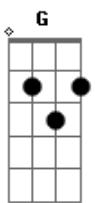

© ukulele-chords.com