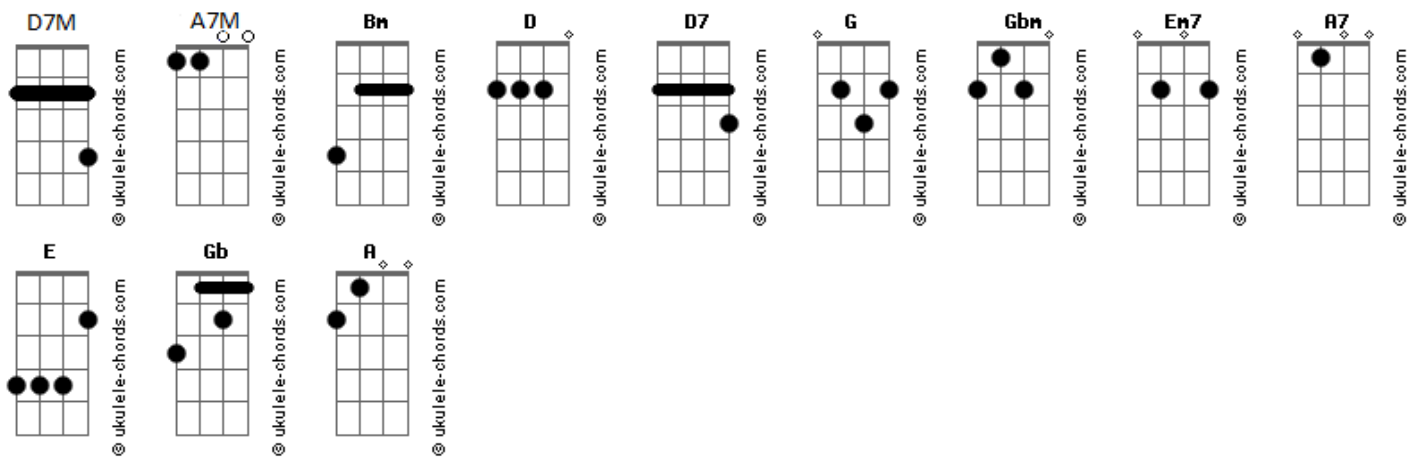

Jorge Rigo - Sola

tom:

Bm

D

Sola
D7M# D7M
Te vas quedando sola
D7 G
Por un recuerdo herida
Gbm Em7 A7
Siempre sola, por la vida

D
El tiempo
D7M# D7M
Como un reloj de arena
D7 G Gbm
Te va quitando la vida lentamente
E
Sin amor

A7M A7
Entonces, olvida
D A7M
Deja el dolor por la esperanza
G Gb Bm
Y ven a cobijarte entre mis brazos
E A
Aleja de tu mente aquel fracaso

A7 D A
Olvida, no quiero más tu indiferencia
G Gb Bm
Que en la arena del tiempo está mi huella
E A
No trates de borrarla en mi presencia
A7
Olvida

(Gbm G E A7 D)

Acordes

D
Sola
D7M# D7M
Como ave pasajera
D7 G
Que vuela y nunca se queda
Gbm Em7 A7
Siempre sola por la vida

D
El tiempo
D7M# D7M
Como un reloj de arena
D7 G Gbm
Te va quitando la vida lentamente
E
Sin amor

A7M A7
Entonces olvida
D A7M
deja el dolor Por la esperanza
G Gb Bm
Y ven a cobijarte entre mis brazos
E A
Aleja de tu mente aquel fracaso

A7 D A
Olvida, no quiero mas tu indiferencia
G Gb Bm
Que en la arena del tiempo está mi huella
E A
No trates de borrarla en mi presencia
A7
Olvida