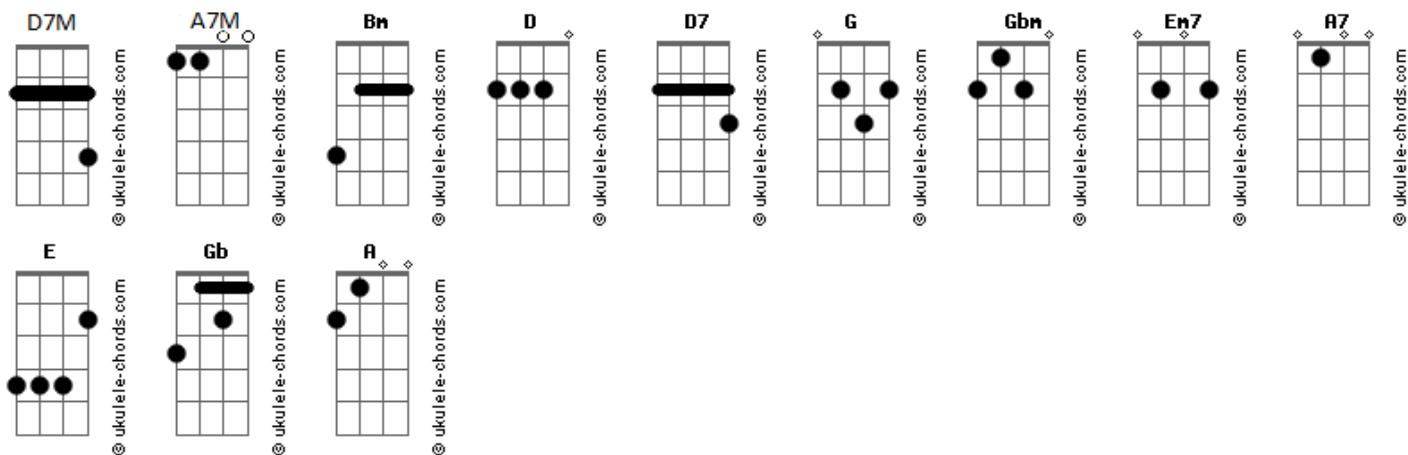

Jorge Rigo - Sola

tom:

Bm

D

Sola
 D7M# D7M
 Te vas quedando sola
 D7 G
 Por un recuerdo herida
 Gbm Em7 A7
 Siempre sola, por la vida

D
 El tiempo
 D7M# D7M
 Como un reloj de arena
 D7 G Gbm
 Te va quitando la vida lentamente
 E
 Sin amor

A7M A7
 Entonces, olvida
 D A7M
 Deja el dolor por la esperanza
 G Gb Bm
 Y ven a cobijarte entre mis brazos
 E A
 Aleja de tu mente aquel fracaso

A7 D A
 Olvida, no quiero más tu indiferencia
 G Gb Bm
 Que en la arena del tiempo está mi huella
 E A
 No trates de borrarla en mi presencia
 A7
 Olvida

(Gbm G E A7 D)

Acordes

D
 Sola
 D7M# D7M
 Como ave pasajera
 D7 G
 Que vuela y nunca se queda
 Gbm Em7 A7
 Siempre sola por la vida

D
 El tiempo
 D7M# D7M
 Como un reloj de arena
 D7 G Gbm
 Te va quitando la vida lentamente
 E
 Sin amor

A7M A7
 Entonces olvida
 D A7M
 deja el dolor Por la esperanza
 G Gb Bm
 Y ven a cobijarte entre mis brazos
 E A
 Aleja de tu mente aquel fracaso

A7 D A
 Olvida, no quiero mas tu indiferencia
 G Gb Bm
 Que en la arena del tiempo está mi huella
 E A
 No trates de borrarla en mi presencia
 A7
 Olvida