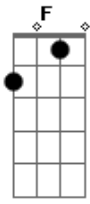

© ukulele-chords.com