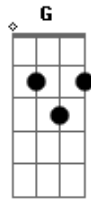

© ukulele-chords.com