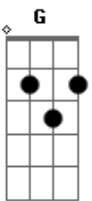

© ukulele-chords.com