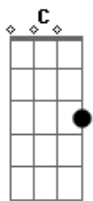

Jorge Ribbas - Prelúdio de Primavera

tom:

Intro: Am Am F E7

Am G Em F G C C
Em notas de clarim, a chuva no telhado

Am A7 Dm C G7 C
O som dizia assim: é hora de deitar

Am G Em F G C C
E as cores que eu não vi vieram como um raio

De pronto, eu disse sim, de olhos fechados!

F G Am Dm G7 C C
Da flora do meu corpo, o sangue no lençol florado

E7 Am F
O dom de, juntos, descobrir quadro e pincel

C G7 C
Mais que ver: sentir desabrochar...

F G Am Dm G C C
Em mim era setembro, pouco importa o calendário

E7 Am F
Pra quem só desejava um colo pra dormir

C G7 C
Fez do próprio ventre um agasalho

Acordes

© ukulele-chords.com

© ukulele-chords.com

© ukulele-chords.com