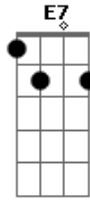

© ukulele-chords.com