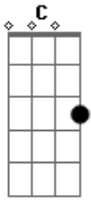

Jorge Ribbas - Prelúdio de Primavera

tom:

Intro: Am Am F E7

Am G Em F G C C
Em notas de clarim, a chuva no telhado

Am A7 Dm C G7 C
O som dizia assim: é hora de deitar

Am G Em F G C C
E as cores que eu não vi vieram como um raio
Am A7 Dm C G7 C

De pronto, eu disse sim, de olhos fechados!

F G Am Dm G7 C C
Da flora do meu corpo, o sangue no lençol florado
E7 Am F

0 dom de, juntos, descobrir quadro e pincel

C G7 C
Mais que ver: sentir desabrochar...

F G Am Dm G C C
Em mim era setembro, pouco importa o calendário
E7 Am F

Pra quem só desejava um colo pra dormir

C G7 C
Fez do próprio ventre um agasalho

Acordes

© ukulele-chords.com