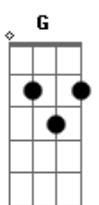

© ukulele-chords.com