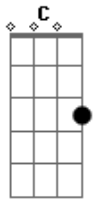

Jorge Ribbas - Mundo Afora

tom:

C
Outra noite esvai, eu nem dormi, já me despeço aqui desse lugar
Dm7 G G
Qual é o próximo desti..no?
C G Am A7 Dm7
Terra, céu e mar, por onde for, seguir aquilo que ensina o rio
Dm7 G G
Cortar fronteira, abrir caminhos
F Am Bb C Dm7 C Dm7
A tarde caiu, se levantar, desnordeado ou sonolento, ir
F Dm7 G7
Passar o som, revigorar, aquele frio na barriga
C G Am A7 Dm7
Tá chegando a hora ? anunciou mais uma vez agora é pra valer!
Dm7 G G

E apenas tudo faz senti..do

F Am Bb C Dm7 C Dm7
Coração na mão, no peito a voz de boca em boca a se multiplicar
F Dm7 G7 Ab
Cada palavra em movimento é nosso pão de cada dia
Am Em F G Ab
Tantas estradas, um só motivo
Am Em F G
Que nunca se cala: mora comigo
C G Am A7 Dm7
Atrás do camarim, as confissões. ah! se as coxias pudessem falar
Dm7 G G
Das parcerias de uma vida
F Am Bb C Dm7 C Dm7
É amanheceu! lá vamos nós. zerar o mapa desse meu brasil
F Dm7 G7 C
A cada van, recomeçar, sair de cena tô partindo... até!

Acordes

© ukulele-chords.com