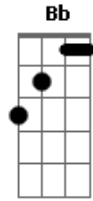

© ukulele-chords.com