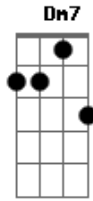

© ukulele-chords.com