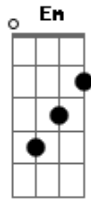

# Jorge Rehder - Doce Cordeiro

tom:

Intro: G D Em C G

G D  
Doce cordeiro, Jesus amado  
C C C G  
Ferido de Deus, que me cura  
G D  
Doce cordeiro, Jesus amado  
C D Db D Eb  
Ferido de Deus, que me dá a paz

Em D  
Jesus ferido filho amado  
C D G  
Alegria de Deus, o pai

F C G  
Hosana, hosana ao rei  
F C G  
Hosana, hosana ao rei

( Am G F G )

G  
Digno é o cordeiro  
F  
De receber a honra  
C D G  
É Tua toda a glória e louvor

C  
Jesus Tu és bem-vindo  
D  
Renova nossas mentes  
C G  
Restaura nossos corações

C  
Jesus Tu és perfeito  
D  
Senhor, nos surpreende  
Am C D  
Aquece nossa comunhão