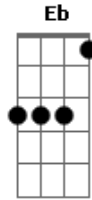

Jorge Rehder - Doce Cordeiro

tom:

Intro: G D Em C G

G D
Doce cordeiro, Jesus amado
C C C G
Ferido de Deus, que me cura
G D
Doce cordeiro, Jesus amado
C D Db D Eb
Ferido de Deus, que me dá a paz

Em D
Jesus ferido filho amado
C D G
Alegria de Deus, o pai

F C G
Hosana, hosana ao rei
F C G
Hosana, hosana ao rei

(Am G F G)

G
Digno é o cordeiro
F
De receber a honra
C D G
É Tua toda a glória e louvor

C
Jesus Tu és bem-vindo
D
Renova nossas mentes
C G
Restaura nossos corações

C
Jesus Tu és perfeito
D
Senhor, nos surpreende
Am C D
Aquece nossa comunhão

Acordes

© ukulele-chords.com

© ukulele-chords.com

© ukulele-chords.com

© ukulele-chords.com

© ukulele-chords.com

© ukulele-chords.com