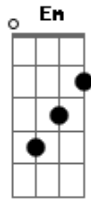

Jorge Rehder - Doce Cordeiro

tom:

Intro: G D Em C G

G D
Doce cordeiro, Jesus amado
C C C G
Ferido de Deus, que me cura
G D
Doce cordeiro, Jesus amado
C D Db D Eb
Ferido de Deus, que me dá a paz

Em D
Jesus ferido filho amado
C D G
Alegria de Deus, o pai

F C G
Hosana, hosana ao rei
F C G
Hosana, hosana ao rei

(Am G F G)

G
Digno é o cordeiro
F
De receber a honra
C D G
É Tua toda a glória e louvor

C
Jesus Tu és bem-vindo
D
Renova nossas mentes
C G
Restaura nossos corações

C
Jesus Tu és perfeito
D
Senhor, nos surpreende
Am C D
Aquece nossa comunhão

Acordes

© ukulele-chords.com

© ukulele-chords.com

© ukulele-chords.com

© ukulele-chords.com

© ukulele-chords.com

© ukulele-chords.com