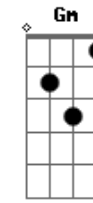

© ukulele-chords.com