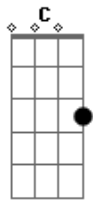

© ukulele-chords.com