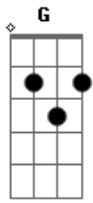

Jorge Palma - Viagem Na Palma da Mão

tom:

G C G C G C
E sobes às estrelas que ontem não podias ver
G C G C G C
E perdes o medo de estar só
G C Am D G
No meio da multidão
Am D
Tradições
Am D
Atrás de contradições
Am D Bm E
Fizeram-te abrir os olhos
Am Gm Bb Eb G
Podes dizer: eu sou

G C G C G C
Agarras-te à hora em que o tempo não passou
G C G C G C
Mergulhas nas cores que a loucura te emprestou
G C
E quando te vês para lá do espelho
Am D G
Encontras a solidão
G C G C
Descobres o mundo de quem tem pouco a perder

Acordes

© ukulele-chords.com