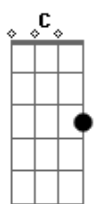

© ukulele-chords.com