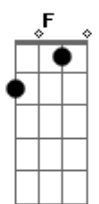

© ukulele-chords.com