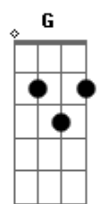

© ukulele-chords.com