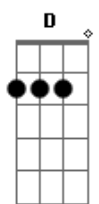

Jorge Palma - Norte

tom:

Intro: D C D C

D C Bm
Volto as costas ao vazio
Bb C D
Procuro o vento frio
C G
O caruncho pode desfrutar
Bb C D
Do meu velho sofá
C F
Deixo as manchas de café
Bb F
O candeeiro de pé
G A
Vou em busca do meu Norte

D C Bm
Levo imagens que sonhei
Bb C D
Tesouros que roubei
C G
A famosa gabardine azul
Bb C D
Tem mais alguns rasgões
D C F
Levo as horas que perdi
Bb F
O espelho a quem menti
G A
Sigo em direcção ao Norte

D C
Quantos pontos cardeais
G E
Ficarão no cais da solidão?
D C
Quantos barcos irão naufragar,
G A
Quantos irão encalhar na pequenez
D
Da tripulação?

(D C D C)

D C Bm
Deixo os dias sempre iguais
Bb C D
Os mundos virtuais
C G
Deixo a civilização que herdei
Bb C D
Colher o que plantou
C F
Abandono o carrossel
Bb F
A Torre de Babel
G A
Deitei fora o passaporte

D C Bm
Confio às constelações
Bb C D
As minhas convicções
C G
Quebro o gelo que se atravessar
Bb C D
No rumo que eu escolhi
C F
O astrolábio que há em mim
Bb F
Vai respirar enfim
G A
Hei-de alcançar o meu Norte

D C
Quantos pontos cardeais
G E
Ficarão no cais da solidão?
D C
Quantos barcos irão naufragar,
G A
Quantos irão encalhar na pequenez
D
Da tripulação?

[Final] D C D C

Acordes

© ukulele-chords.com