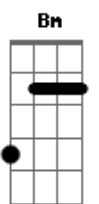

© ukulele-chords.com