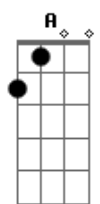

© ukulele-chords.com