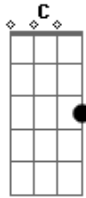

Jorge Olliver - Solitude

tom:

G

C

G

Quieto, tentando entender

Am

Em

G

Eu ande apegado a Ti

Am

As renúncias são muitas para que

Em

C

Eu não tenha nada além de Ti

De Ti

G

Am

Em

Acordes

© ukulele-chords.com

© ukulele-chords.com

© ukulele-chords.com

© ukulele-chords.com