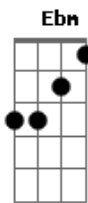

Jorge Oñate - Enamórate

tom:

B

Aquel gran camino largo que una vez
 Yo había pensado muy triste recorrer
 Con el transcurrir del tiempo comprendí
 Que la distancia se puede acortar
 Si diariamente te llenas de amor
 Cualquier problema puedes resolver

De la montaña muy lejos ya se ve
 Una golondrina que quiere marchar
 Ese es su destino errante sin saber
 Que es un ave viajera y ya se va
 En cambio tu si puedes escoger

Acordes

© ukulele-chords.com

© ukulele-chords.com

© ukulele-chords.com

© ukulele-chords.com

© ukulele-chords.com

© ukulele-chords.com

© ukulele-chords.com

© ukulele-chords.com

© ukulele-chords.com

Entre el sendero del bien y del mal