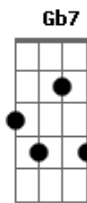

© ukulele-chords.com

Entre el sendero del bien y del mal

El amor te brinda muchas alegrías
Muchas satisfacciones
Es la fuerza viva que alimenta el mundo
Lo digo en mis canciones
Dile al corazón que se enamore
O de lo contrario se entristece
Nunca será tarde nunca, nunca
En cualquier tiempo el amor flore-ce
El que esté golpeado por la vida. Que se enamore
Dile al corazón que no se vaya. Que se enamore
Que se enamore, que se enamore