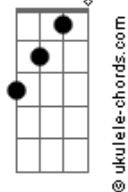

Jorge Negrete - Flor de Azalea

tom:

Intro: B Cm7 Gm
Am7 D7 Gm
Gm Gm7 A7
Eb7 D7 Gb

Gm Db
Como espuma
Que inerte lleva el caudaloso río
D7 Gm
Flor de azalea la vida en su avalancha te arrastró
B Cm7
Pero al salvarte
Hallar pudiste protección y abrigo
D7 Gm
Donde curar tu corazón herido
Eb7 D7
Por el dolor
Gb Gm Db
Tu sonrisa
Gm B Cm7
Refleja el paso de las horas negras
D7 Gm
Tu mirada, la más amarga desesperación
B Cm7

Hoy para siempre

D7 Gm
Quiero que olvides tus pasadas penas
Gm Gm7 A7 Eb7
Y que tan sólo tenga horas serenas
D7 Gm
Tu corazón

Cm7 Cm7
Quisiera ser
Am7 F7 Bb7M
La golondrina que al amanecer
B Cm7
A tu ventana llega para ver
F7 B Ab7 G7
A través del cristal
B Cm7
Y despertarte muy dulcemente
D7 Gm
Si aun estás dormida
Gm Gm7 A7 Eb7
A la alborada de una nueva vida
D7 Gm
Llena de amor

[Final] B Cm7 Cm7
Am7 D7 Gm
Gm Gm7 A7
Eb7 D7 Gm

Acordes

Bbma₇