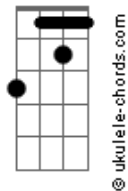

Jorge Negrete - Flor de Azalea

tom:

Intro: B Cm7 Gm
Am7 D7 Gm
Gm Gm7 A7
Eb7 D7 Gb

Gm Db
Como espuma
Que inerte lleva el caudaloso río
D7 Gm
Flor de azalea la vida en su avalancha te arrastró
B Cm7
Pero al salvarte
Hallar pudiste protección y abrigo
D7 Gm
Donde curar tu corazón herido
Eb7 D7
Por el dolor
Gb Gm Db
Tu sonrisa
Gm B Cm7
Refleja el paso de las horas negras
D7 Gm
Tu mirada, la más amarga desesperación
B Cm7

Hoy para siempre

D7 Gm
Quiero que olvides tus pasadas penas
Gm Gm7 A7 Eb7
Y que tan sólo tenga horas serenas
D7 Gm
Tu corazón

Cm7 Cm7
Quisiera ser
Am7 F7 Bb7M
La golondrina que al amanecer
B Cm7
A tu ventana llega para ver
F7 B Ab7 G7
A través del cristal
B Cm7
Y despertarte muy dulcemente
D7 Gm
Si aun estás dormida
Gm Gm7 A7 Eb7
A la alborada de una nueva vida
D7 Gm
Llena de amor

[Final] B Cm7 Cm7
Am7 D7 Gm
Gm Gm7 A7
Eb7 D7 Gm

Acordes

Gb