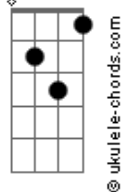

Jorge Negrete - Flor de Azalea

tom:

Intro: B Cm7 Gm
Am7 D7 Gm
Gm Gm7 A7
Eb7 D7 Gb

Gm Db
Como espuma
Que inerte lleva el caudaloso río
D7 Gm
Flor de azalea la vida en su avalancha te arrastró
B Cm7
Pero al salvarte
Hallar pudiste protección y abrigo
D7 Gm
Donde curar tu corazón herido
Eb7 D7
Por el dolor
Gb Gm Db
Tu sonrisa
Gm B Cm7
Refleja el paso de las horas negras
D7 Gm
Tu mirada, la más amarga desesperación
B Cm7

Hoy para siempre

D7 Gm
Quiero que olvides tus pasadas penas
Gm Gm7 A7 Eb7
Y que tan sólo tenga horas serenas
D7 Gm
Tu corazón

Cm7 Cm7
Quisiera ser
Am7 F7 Bb7M
La golondrina que al amanecer
B Cm7
A tu ventana llega para ver
F7 B Ab7 G7
A través del cristal
B Cm7
Y despertarte muy dulcemente
D7 Gm
Si aun estás dormida
Gm Gm7 A7 Eb7
A la alborada de una nueva vida
D7 Gm
Llena de amor

[Final] B Cm7 Cm7
Am7 D7 Gm
Gm Gm7 A7
Eb7 D7 Gm

Acordes

Gm