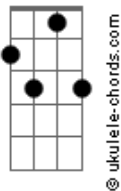

Jorge Negrete - Flor de Azalea

tom:

Intro: B Cm7 Gm
Am7 D7 Gm
Gm Gm7 A7
Eb7 D7 Gb

Gm Db
Como espuma
Que inerte lleva el caudaloso río
D7 Gm
Flor de azalea la vida en su avalancha te arrastró
B Cm7
Pero al salvarte
Hallar pudiste protección y abrigo
D7 Gm
Donde curar tu corazón herido
Eb7 D7
Por el dolor
Gb Gm Db
Tu sonrisa
Gm B Cm7
Refleja el paso de las horas negras
D7 Gm
Tu mirada, la más amarga desesperación
B Cm7

Hoy para siempre

D7 Gm
Quiero que olvides tus pasadas penas
Gm Gm7 A7 Eb7
Y que tan sólo tenga horas serenas
D7 Gm
Tu corazón

Cm7 Cm7
Quisiera ser
Am7 F7 Bb7M
La golondrina que al amanecer
B Cm7
A tu ventana llega para ver
F7 B Ab7 G7
A través del cristal
B Cm7
Y despertarte muy dulcemente
D7 Gm
Si aun estás dormida
Gm Gm7 A7 Eb7
A la alborada de una nueva vida
D7 Gm
Llena de amor

[Final] B Cm7 Cm7
Am7 D7 Gm
Gm Gm7 A7
Eb7 D7 Gm

Acordes

Bbma₇

Gm

B

Cm7

Am7

D7

Gm7

A7

Eb7

Gb

Db

F7

Ab7

G7