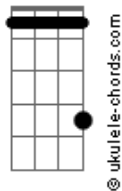

Jorge Negrete - Flor de Azalea

tom:

Intro: B Cm7 Gm
Am7 D7 Gm
Gm Gm7 A7
Eb7 D7 Gb

Gm Db
Como espuma
Que inerte lleva el caudaloso río
D7 Gm
Flor de azalea la vida en su avalancha te arrastró
B Cm7
Pero al salvarte
Hallar pudiste protección y abrigo
D7 Gm
Donde curar tu corazón herido
Eb7 D7
Por el dolor
Gb Gm Db
Tu sonrisa
Gm B Cm7
Refleja el paso de las horas negras
D7 Gm
Tu mirada, la más amarga desesperación
B Cm7

Hoy para siempre

D7 Gm
Quiero que olvides tus pasadas penas
Gm Gm7 A7 Eb7
Y que tan sólo tenga horas serenas
D7 Gm
Tu corazón

Cm7 Cm7
Quisiera ser
Am7 F7 Bb7M
La golondrina que al amanecer
B Cm7
A tu ventana llega para ver
F7 B Ab7 G7
A través del cristal
B Cm7
Y despertarte muy dulcemente
D7 Gm
Si aun estás dormida
Gm Gm7 A7 Eb7
A la alborada de una nueva vida
D7 Gm
Llena de amor

Gm7

A7

Eb7

Gb

Db

F7

Ab7

G7