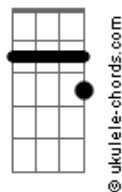

Jorge Negrete - Flor de Azalea

tom:

Intro: B Cm7 Gm
Am7 D7 Gm
Gm Gm7 A7
Eb7 D7 Gb

Gm Db
Como espuma
Que inerte lleva el caudaloso río
D7 Gm
Flor de azalea la vida en su avalancha te arrastró
B Cm7
Pero al salvarte
Hallar pudiste protección y abrigo
D7 Gm
Donde curar tu corazón herido
Eb7 D7
Por el dolor
Gb Gm Db
Tu sonrisa
Gm B Cm7
Refleja el paso de las horas negras
D7 Gm
Tu mirada, la más amarga desesperación
B Cm7

Hoy para siempre

D7 Gm
Quiero que olvides tus pasadas penas
Gm Gm7 A7 Eb7
Y que tan sólo tenga horas serenas
D7 Gm
Tu corazón

Cm7 Cm7
Quisiera ser
Am7 F7 Bb7M
La golondrina que al amanecer
B Cm7
A tu ventana llega para ver
F7 B Ab7 G7
A través del cristal
B Cm7
Y despertarte muy dulcemente
D7 Gm
Si aun estás dormida
Gm Gm7 A7 Eb7
A la alborada de una nueva vida
D7 Gm
Llena de amor

[Final] B Cm7 Cm7
Am7 D7 Gm
Gm Gm7 A7
Eb7 D7 Gm

Acordes

Bbma₇

Gm

B

Cm7

Am7

D7