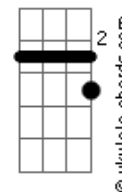

Jorge Negrete - Flor de Azalea

tom:

Intro: B Cm7 Gm
Am7 D7 Gm
Gm Gm7 A7
Eb7 D7 Gb

Gm Db
Como espuma
Que inerte lleva el caudaloso río
D7 Gm
Flor de azalea la vida en su avalancha te arrastró
B Cm7
Pero al salvarte
Hallar pudiste protección y abrigo
D7 Gm
Donde curar tu corazón herido
Eb7 D7
Por el dolor
Gb Gm Db
Tu sonrisa
Gm B Cm7
Refleja el paso de las horas negras
D7 Gm
Tu mirada, la más amarga desesperación
B Cm7

Hoy para siempre

D7 Gm
Quiero que olvides tus pasadas penas
Gm Gm7 A7 Eb7
Y que tan sólo tenga horas serenas
D7 Gm
Tu corazón

Cm7 Cm7
Quisiera ser
Am7 F7 Bb7M
La golondrina que al amanecer
B Cm7
A tu ventana llega para ver
F7 B Ab7 G7
A través del cristal
B Cm7
Y despertarte muy dulcemente
D7 Gm
Si aun estás dormida
Gm Gm7 A7 Eb7
A la alborada de una nueva vida
D7 Gm
Llena de amor

[Final] B Cm7 Cm7
Am7 D7 Gm
Gm Gm7 A7
Eb7 D7 Gm

Acordes

Eb7