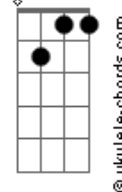

Jorge Negrete - Flor de Azalea

tom:

Intro: B Cm7 Gm
Am7 D7 Gm
Gm Gm7 A7
Eb7 D7 Gb

Gm Db
Como espuma
Que inerte lleva el caudaloso río
D7 Gm
Flor de azalea la vida en su avalancha te arrastró
B Cm7
Pero al salvarte
Hallar pudiste protección y abrigo
D7 Gm
Donde curar tu corazón herido
Eb7 D7
Por el dolor
Gb Gm Db
Tu sonrisa
Gm B Cm7
Refleja el paso de las horas negras
D7 Gm
Tu mirada, la más amarga desesperación
B Cm7

Hoy para siempre

D7 Gm
Quiero que olvides tus pasadas penas
Gm Gm7 A7 Eb7
Y que tan sólo tenga horas serenas
D7 Gm
Tu corazón

Cm7 Cm7
Quisiera ser
Am7 F7 Bb7M
La golondrina que al amanecer
B Cm7
A tu ventana llega para ver
F7 B Ab7 G7
A través del cristal
B Cm7
Y despertarte muy dulcemente
D7 Gm
Si aun estás dormida
Gm Gm7 A7 Eb7
A la alborada de una nueva vida
D7 Gm
Llena de amor

[Final] B Cm7 Cm7
Am7 D7 Gm
Gm Gm7 A7
Eb7 D7 Gm

Acordes

Gm7