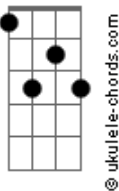

# Jorge Negrete - Flor de Azalea

tom:

Intro: B Cm7 Gm  
Am7 D7 Gm  
Gm Gm7 A7  
Eb7 D7 Gb

Gm Db  
Como espuma  
Que inerte lleva el caudaloso río  
D7 Gm  
Flor de azalea la vida en su avalancha te arrastró  
B Cm7  
Pero al salvarte  
Hallar pudiste protección y abrigo  
D7 Gm  
Donde curar tu corazón herido  
Eb7 D7  
Por el dolor  
Gb Gm Db  
Tu sonrisa  
Gm B Cm7  
Refleja el paso de las horas negras  
D7 Gm  
Tu mirada, la más amarga desesperación  
B Cm7

Hoy para siempre

D7 Gm  
Quiero que olvides tus pasadas penas  
Gm Gm7 A7 Eb7  
Y que tan sólo tenga horas serenas  
D7 Gm  
Tu corazón

Cm7 Cm7  
Quisiera ser  
Am7 F7 Bb7M  
La golondrina que al amanecer  
B Cm7  
A tu ventana llega para ver  
F7 B Ab7 G7  
A través del cristal  
B Cm7  
Y despertarte muy dulcemente  
D7 Gm  
Si aun estás dormida  
Gm Gm7 A7 Eb7  
A la alborada de una nueva vida  
D7 Gm  
Llena de amor

A7

Eb7

Gb

Db

F7

Ab7

G7