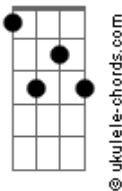

Jorge Negrete - Flor de Azalea

tom:

Intro: B Cm7 Gm
Am7 D7 Gm
Gm Gm7 A7
Eb7 D7 Gb

Gm Db
Como espuma
Que inerte lleva el caudaloso río
D7 Gm
Flor de azalea la vida en su avalancha te arrastró
B Cm7
Pero al salvarte
Hallar pudiste protección y abrigo
D7 Gm
Donde curar tu corazón herido
Eb7 D7
Por el dolor
Gb Gm Db
Tu sonrisa
Gm B Cm7
Refleja el paso de las horas negras
D7 Gm
Tu mirada, la más amarga desesperación
B Cm7

Hoy para siempre

D7 Gm
Quiero que olvides tus pasadas penas
Gm Gm7 A7 Eb7
Y que tan sólo tenga horas serenas
D7 Gm
Tu corazón

Cm7 Cm7
Quisiera ser
Am7 F7 Bb7M
La golondrina que al amanecer
B Cm7
A tu ventana llega para ver
F7 B Ab7 G7
A través del cristal
B Cm7
Y despertarte muy dulcemente
D7 Gm
Si aun estás dormida
Gm Gm7 A7 Eb7
A la alborada de una nueva vida
D7 Gm
Llena de amor

[Final] B Cm7 Cm7
Am7 D7 Gm
Gm Gm7 A7
Eb7 D7 Gm

Acordes

Bbma₇

Gm

B

Cm7

Am7

D7

Gm7

A7

Eb7

Gb

Db

F7

Ab7

G7