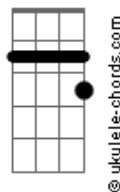

# Jorge Negrete - Flor de Azalea

tom:

Intro: B Cm7 Gm  
Am7 D7 Gm  
Gm Gm7 A7  
Eb7 D7 Gb

Gm Db  
Como espuma  
Que inerte lleva el caudaloso río  
D7 Gm  
Flor de azalea la vida en su avalancha te arrastró  
B Cm7  
Pero al salvarte  
Hallar pudiste protección y abrigo  
D7 Gm  
Donde curar tu corazón herido  
Eb7 D7  
Por el dolor  
Gb Gm Db  
Tu sonrisa  
Gm B Cm7  
Refleja el paso de las horas negras  
D7 Gm  
Tu mirada, la más amarga desesperación  
B Cm7

[Final] B Cm7 Cm7  
Am7 D7 Gm  
Gm Gm7 A7  
Eb7 D7 Gm

## Acordes

Bbma<sub>7</sub>

Gm

B

Cm7

Am7

D7

Gm7