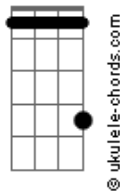

# Jorge Negrete - Flor de Azalea

tom:

Intro: B Cm7 Gm  
Am7 D7 Gm  
Gm Gm7 A7  
Eb7 D7 Gb

Gm Db  
Como espuma  
Que inerte lleva el caudaloso río  
D7 Gm  
Flor de azalea la vida en su avalancha te arrastró  
B Cm7  
Pero al salvarte  
Hallar pudiste protección y abrigo  
D7 Gm  
Donde curar tu corazón herido  
Eb7 D7  
Por el dolor  
Gb Gm Db  
Tu sonrisa  
Gm B Cm7  
Refleja el paso de las horas negras  
D7 Gm  
Tu mirada, la más amarga desesperación  
B Cm7

A7

Eb7

Gb

Db

F7

Ab7

G7