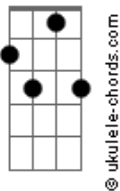

# Jorge Negrete - Flor de Azalea

tom:

Intro: B Cm7 Gm  
Am7 D7 Gm  
Gm Gm7 A7  
Eb7 D7 Gb

Gm Db  
Como espuma  
Que inerte lleva el caudaloso río  
D7 Gm  
Flor de azalea la vida en su avalancha te arrastró  
B Cm7  
Pero al salvarte  
Hallar pudiste protección y abrigo  
D7 Gm  
Donde curar tu corazón herido  
Eb7 D7  
Por el dolor  
Gb Gm Db  
Tu sonrisa  
Gm B Cm7  
Refleja el paso de las horas negras  
D7 Gm  
Tu mirada, la más amarga desesperación  
B Cm7

Hoy para siempre

D7 Gm  
Quiero que olvides tus pasadas penas  
Gm Gm7 A7 Eb7  
Y que tan sólo tenga horas serenas  
D7 Gm  
Tu corazón

Cm7 Cm7  
Quisiera ser  
Am7 F7 Bb7M  
La golondrina que al amanecer  
B Cm7  
A tu ventana llega para ver  
F7 B Ab7 G7  
A través del cristal  
B Cm7  
Y despertarte muy dulcemente  
D7 Gm  
Si aun estás dormida  
Gm Gm7 A7 Eb7  
A la alborada de una nueva vida  
D7 Gm  
Llena de amor

## Acordes

Bbma<sub>7</sub>

Gm

B

Cm7

Am7

D7

Gm7

A7

Eb7

Gb

Db

F7

Ab7

G7