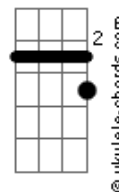

Jorge Negrete - Flor de Azalea

tom:

Intro: B Cm7 Gm
Am7 D7 Gm
Gm Gm7 A7
Eb7 D7 Gb

Gm Db
Como espuma
Que inerte lleva el caudaloso río
D7 Gm
Flor de azalea la vida en su avalancha te arrastró
B Cm7
Pero al salvarte
Hallar pudiste protección y abrigo
D7 Gm
Donde curar tu corazón herido
Eb7 D7
Por el dolor
Gb Gm Db
Tu sonrisa
Gm B Cm7
Refleja el paso de las horas negras
D7 Gm
Tu mirada, la más amarga desesperación
B Cm7

Hoy para siempre

D7 Gm
Quiero que olvides tus pasadas penas
Gm Gm7 A7 Eb7
Y que tan sólo tenga horas serenas
D7 Gm
Tu corazón

Cm7 Cm7
Quisiera ser
Am7 F7 Bb7M
La golondrina que al amanecer
B Cm7
A tu ventana llega para ver
F7 B Ab7 G7
A través del cristal
B Cm7
Y despertarte muy dulcemente
D7 Gm
Si aun estás dormida
Gm Gm7 A7 Eb7
A la alborada de una nueva vida
D7 Gm
Llena de amor

[Final] B Cm7 Cm7
Am7 D7 Gm
Gm Gm7 A7
Eb7 D7 Gm

Acordes

Eb7