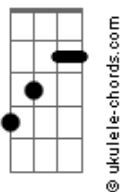

Jorge Negrete - Flor de Azalea

tom:

Intro: B Cm7 Gm
Am7 D7 Gm
Gm Gm7 A7
Eb7 D7 Gb

Gm Db
Como espuma
Que inerte lleva el caudaloso río
D7 Gm
Flor de azalea la vida en su avalancha te arrastró
B Cm7
Pero al salvarte
Hallar pudiste protección y abrigo
D7 Gm
Donde curar tu corazón herido
Eb7 D7
Por el dolor
Gb Gm Db
Tu sonrisa
Gm B Cm7
Refleja el paso de las horas negras
D7 Gm
Tu mirada, la más amarga desesperación
B Cm7

Hoy para siempre

D7 Gm
Quiero que olvides tus pasadas penas
Gm Gm7 A7 Eb7
Y que tan sólo tenga horas serenas
D7 Gm
Tu corazón

Cm7 Cm7
Quisiera ser
Am7 F7 Bb7M
La golondrina que al amanecer
B Cm7
A tu ventana llega para ver
F7 B Ab7 G7
A través del cristal
B Cm7
Y despertarte muy dulcemente
D7 Gm
Si aun estás dormida
Gm Gm7 A7 Eb7
A la alborada de una nueva vida
D7 Gm
Llena de amor

[Final] B Cm7 Cm7
Am7 D7 Gm
Gm Gm7 A7
Eb7 D7 Gm

Acordes

Bbma₇

Gm

B

Cm7

Am7

D7