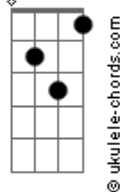

Jorge Negrete - Flor de Azalea

tom:

Intro: B Cm7 Gm
Am7 D7 Gm
Gm Gm7 A7
Eb7 D7 Gb

Gm Db
Como espuma
Que inerte lleva el caudaloso río
D7 Gm
Flor de azalea la vida en su avalancha te arrastró
B Cm7
Pero al salvarte
Hallar pudiste protección y abrigo
D7 Gm
Donde curar tu corazón herido
Eb7 D7
Por el dolor
Gb Gm Db
Tu sonrisa
Gm B Cm7
Refleja el paso de las horas negras
D7 Gm
Tu mirada, la más amarga desesperación
B Cm7

Hoy para siempre

D7 Gm
Quiero que olvides tus pasadas penas
Gm Gm7 A7 Eb7
Y que tan sólo tenga horas serenas
D7 Gm
Tu corazón

Cm7 Cm7
Quisiera ser
Am7 F7 Bb7M
La golondrina que al amanecer
B Cm7
A tu ventana llega para ver
F7 B Ab7 G7
A través del cristal
B Cm7
Y despertarte muy dulcemente
D7 Gm
Si aun estás dormida
Gm Gm7 A7 Eb7
A la alborada de una nueva vida
D7 Gm
Llena de amor

[Final] B Cm7 Cm7
Am7 D7 Gm
Gm Gm7 A7
Eb7 D7 Gm

Acordes

Gm