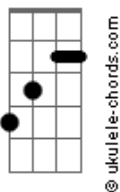

# Jorge Negrete - Flor de Azalea

tom:

Intro: B Cm7 Gm  
Am7 D7 Gm  
Gm Gm7 A7  
Eb7 D7 Gb

Gm Db  
Como espuma  
Que inerte lleva el caudaloso río  
D7 Gm  
Flor de azalea la vida en su avalancha te arrastró  
B Cm7  
Pero al salvarte  
Hallar pudiste protección y abrigo  
D7 Gm  
Donde curar tu corazón herido  
Eb7 D7  
Por el dolor  
Gb Gm Db  
Tu sonrisa  
Gm B Cm7  
Refleja el paso de las horas negras  
D7 Gm  
Tu mirada, la más amarga desesperación  
B Cm7

Hoy para siempre

D7 Gm  
Quiero que olvides tus pasadas penas  
Gm Gm7 A7 Eb7  
Y que tan sólo tenga horas serenas  
D7 Gm  
Tu corazón

Cm7 Cm7  
Quisiera ser  
Am7 F7 Bb7M  
La golondrina que al amanecer  
B Cm7  
A tu ventana llega para ver  
F7 B Ab7 G7  
A través del cristal  
B Cm7  
Y despertarte muy dulcemente  
D7 Gm  
Si aun estás dormida  
Gm Gm7 A7 Eb7  
A la alborada de una nueva vida  
D7 Gm  
Llena de amor

[Final] B Cm7 Cm7  
Am7 D7 Gm  
Gm Gm7 A7  
Eb7 D7 Gm

## Acordes

Bbma<sub>7</sub>

Gm

B

Cm7

Am7

D7

Gm7