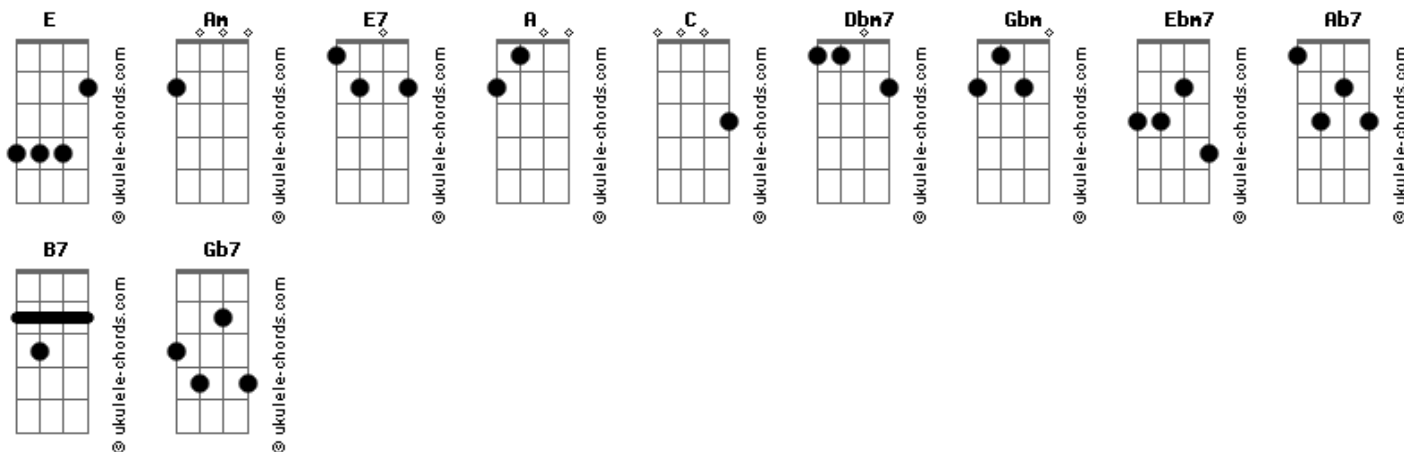

Jorge Mendes - Lembra

tom:

Intro: E
[Primeira Parte]

E E E
Nesga de céu, céu azul, paredes cinzas
E7
Um casal de bem-te-vis fez da
A Am
antena parabólica sua árvore, sua casa
E
seu chão

E E
Uma pausa na rede, brisa no rosto
E E7
cerveja gelada e um cafuné
A
é tudo o que me basta
Am E E7
Vida vivida sem qualquer ilusão

[Segunda Parte]

A C Dbm7
Eu sei, lá fora o mundo afunda no vazio
E7
e o seu quarto pode ser um abrigo
A E Gbm Gbm
frio longe dos seus
Ebm7 Ab7
longe dos laços, abraços distantes demais

A B7 E E7
Eu só queria fazer uma canção solar
A B7 C Dbm7
Só queria encontrar o canto certo pra te consolar
E7 A
Ter a força pra me refazer
Ab7 Gb7
Quando a solidão apertar, poder te dizer

Acordes

[Refrão]

A B7
Lembra de olhar o céu
Dbm7 E7
Lembra que existe um chão pra pisar
A B7
Lembra que eu tô aqui
Dbm7 Gb7
Ouve a nossa música

A B7
Lembra de olhar o céu
Dbm7 E7
Lembra que existe um chão pra pisar
A B7
Lembra que eu tô aqui
Dbm7 Gb7
Ouve a nossa música

A B7 E E7
Eu só queria fazer uma canção solar
A B7 C Dbm7
Só queria encontrar o canto certo pra te consolar
E7 A
Ter a força pra me refazer
Ab7 Gb7
Quando a solidão apertar, poder te dizer