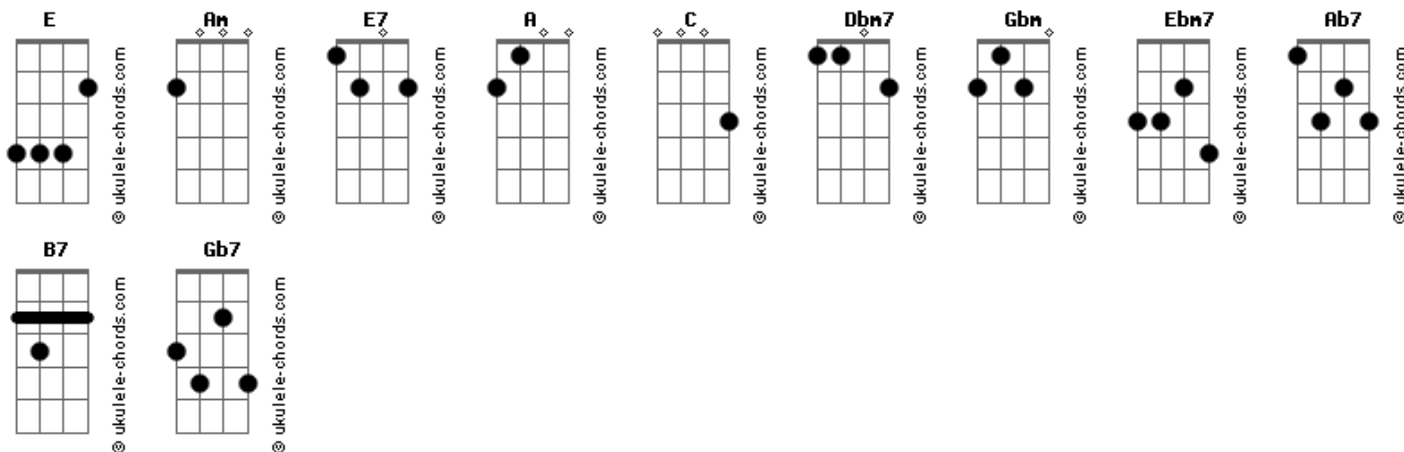

Jorge Mendes - Lembra

tom:

Intro: E
[Primeira Parte]

E E E
Nesga de céu, céu azul, paredes cinzas
E7
Um casal de bem-te-vis fez da
A Am
antena parabólica sua árvore, sua casa
E
seu chão

E E
Uma pausa na rede, brisa no rosto
E E7
cerveja gelada e um cafuné
A
é tudo o que me basta
Am E E7
Vida vivida sem qualquer ilusão

[Segunda Parte]

A C Dbm7
Eu sei, lá fora o mundo afunda no vazio
E7
e o seu quarto pode ser um abrigo
A E Gbm Gbm
frio longe dos seus
Ebm7 Ab7
longe dos laços, abraços distantes demais

A B7 E E7
Eu só queria fazer uma canção solar
A B7 C Dbm7
Só queria encontrar o canto certo pra te consolar
E7 A
Ter a força pra me refazer
Ab7 Gb7
Quando a solidão apertar, poder te dizer

Acordes

[Refrão]

A B7
Lembra de olhar o céu
Dbm7 E7
Lembra que existe um chão pra pisar
A B7
Lembra que eu tô aqui
Dbm7 Gb7
Ouve a nossa música

A B7
Lembra de olhar o céu
Dbm7 E7
Lembra que existe um chão pra pisar
A B7
Lembra que eu tô aqui
Dbm7 Gb7
Ouve a nossa música

[Solo] A B7 Dbm7 E7
A B7 Dbm7 Gb7

[Segunda Parte]

A C Dbm7
Eu sei, lá fora o mundo afunda no vazio
E7
e o seu quarto pode ser um abrigo
A E Gbm Gbm
frio longe dos seus
Ebm7 Ab7
longe dos laços, abraços distantes demais

A B7 E E7
Eu só queria fazer uma canção solar
A B7 C Dbm7
Só queria encontrar o canto certo pra te consolar
E7 A
Ter a força pra me refazer
Ab7 Gb7
Quando a solidão apertar, poder te dizer