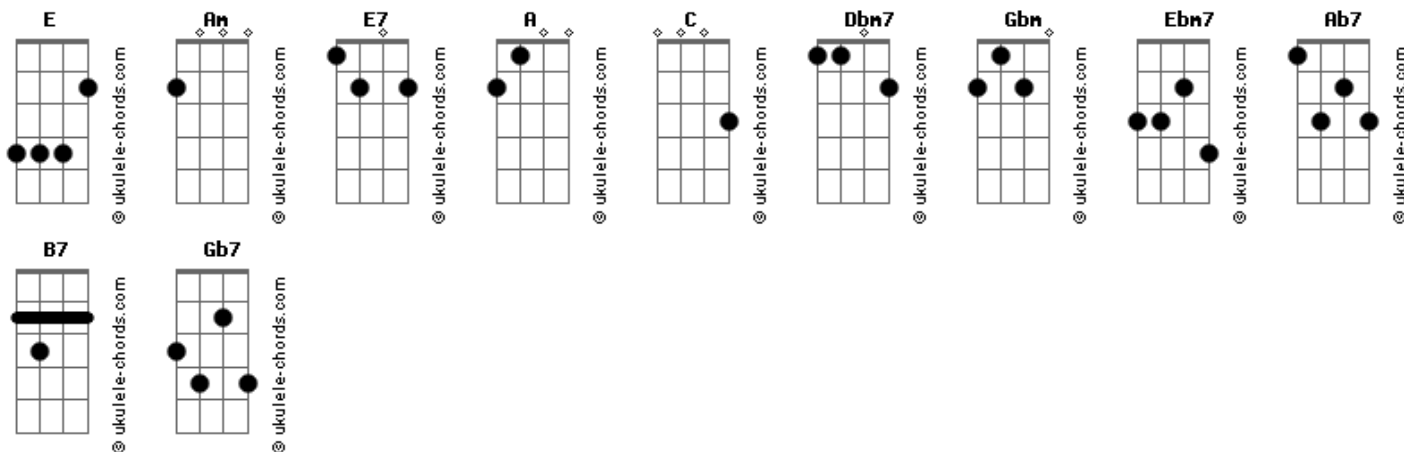

Jorge Mendes - Lembra

tom:

Intro: E
[Primeira Parte]

E E E
Nesga de céu, céu azul, paredes cinzas
E7
Um casal de bem-te-vis fez da
A Am
antena parabólica sua árvore, sua casa
E
seu chão

E E
Uma pausa na rede, brisa no rosto
E E7
cerveja gelada e um cafuné

A
é tudo o que me basta
Am E E7
Vida vivida sem qualquer ilusão

[Segunda Parte]

A C Dbm7
Eu sei, lá fora o mundo afunda no vazio
E7
e o seu quarto pode ser um abrigo
A E Gbm Gbm
frio longe dos seus
Ebm7 Ab7
longe dos laços, abraços distantes demais

A B7 E E7
Eu só queria fazer uma canção solar
A B7 C Dbm7
Só queria encontrar o canto certo pra te consolar
E7 A
Ter a força pra me refazer
Ab7 Gb7
Quando a solidão apertar, poder te dizer

Acordes

[Refrão]

A B7
Lembra de olhar o céu
Dbm7 E7
Lembra que existe um chão pra pisar
A B7
Lembra que eu tô aqui
Dbm7 Gb7
Ouve a nossa música

A B7
Lembra de olhar o céu
Dbm7 E7
Lembra que existe um chão pra pisar
A B7
Lembra que eu tô aqui
Dbm7 Gb7
Ouve a nossa música

[Solo] A B7 Dbm7 E7
A B7 Dbm7 Gb7

[Segunda Parte]

A C Dbm7
Eu sei, lá fora o mundo afunda no vazio
E7
e o seu quarto pode ser um abrigo
A E Gbm Gbm
frio longe dos seus
Ebm7 Ab7
longe dos laços, abraços distantes demais

A B7 E E7
Eu só queria fazer uma canção solar
A B7 C Dbm7
Só queria encontrar o canto certo pra te consolar
E7 A
Ter a força pra me refazer
Ab7 Gb7
Quando a solidão apertar, poder te dizer