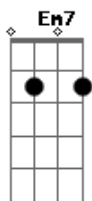

© ukulele-chords.com