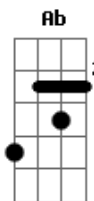

© ukulele-chords.com