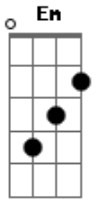

© ukulele-chords.com