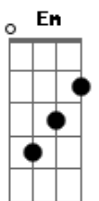

© ukulele-chords.com