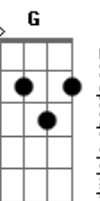

© ukulele-chords.com