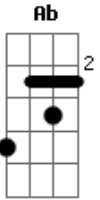

© ukulele-chords.com