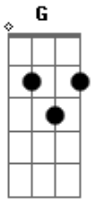

© ukulele-chords.com