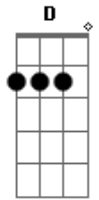

Jorge Mello - Super-herói

tom: Em7

Havia um homem Em
Am G7M F#m-
Num tempo e um lugar
Em7 Am
Do outro lado do mundo
G7M
Bem pra lá do Ceará
F#m- Em
Do céu, do centro da Terra de Alá
Am G7M
Ali, onde ninguém avista
F#m-
E onde tudo acontece

Em7 Am
Até o sururu da guerra e saravá
Em7 Am
Até o sururu da guerra e do saravá
Em7 Am G7M

Invariavelmente um chato, um super-herói
F#m-
Um turista Em7 Am
Que não faz pergunta difícil
G7M F#m-
Quando anda atrás de respostas
Em7 Am
E que sempre andou direito

G7M F#m-
E ficou do lado da lei, da lei, da lei!
Em
Da classe média local
Am D G7M Em
E foi cortês, como só ele pode
Am D G7M Em
Que foi gentil, como só ele sabe
E que foi viril como um Don Juan

[Final] Em F#m- G Ab

Acordes

© ukulele-chords.com