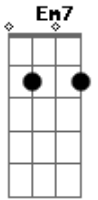

© ukulele-chords.com