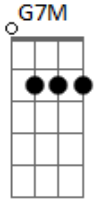

© ukulele-chords.com