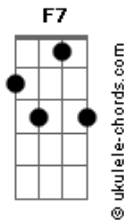

Jorge Mautner - Maracatu Atômico

tom:

Intro: Cm7 Cm7 Cm7 F7
F7 Eb Eb F7

Anamauê oh

Anamauê oh

Atrás do arranha-céu, tem o céu, tem o céu
E depois tem outro céu, sem estrelas
Em cima do guarda-chuva tem a chuva, tem a chuva

Am7 Ab7 Gm Bb7 Eb Cm7 F7
Que tem gotas tão lindas, que até dá vontade de comê-las

(Cm7 Cm7 Cm7 F7)
(F7 Eb Eb F7)

Anamauê oh

Anamauê oh

No meio da couve-flor tem a flor, tem a flor

Que além de ser uma flor tem sabor...ôô

Dentro do porta-luvas tem a luva, tem a luva

Am7 Ab7 Gm Bb7 Eb Cm7 F7
Que alguém de unhas negras, e tão afiadas, se esqueceu de pôr

(Cm7 Cm7 Cm7 F7)
(F7 Eb Eb F7)

Acordes

Anamauê oh

Anamauê oh

No fundo pára-raio, tem o raio, tem o raio