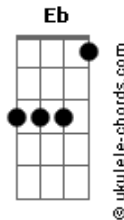

Jorge Mautner - Maracatu Atômico

tom:

Intro: Cm7 Cm7 Cm7 F7
F7 Eb Eb F7

Anamauê oh

Anamauê oh

Atrás do arranha-céu, tem o céu, tem o céu
E depois tem outro céu, sem estrelas
Em cima do guarda-chuva tem a chuva, tem a chuva

Am7 Ab7 Gm Bb7 Eb Cm7 F7
Que tem gotas tão lindas, que até dá vontade de comê-las

(Cm7 Cm7 Cm7 F7)
(F7 Eb Eb F7)

Anamauê oh

Anamauê oh

No meio da couve-flor tem a flor, tem a flor

Que além de ser uma flor tem sabor...ôô

Dentro do porta-luvas tem a luva, tem a luva

Am7 Ab7 Gm Bb7 Eb Cm7 F7
Que alguém de unhas negras, e tão afiadas, se esqueceu de pôr

(Cm7 Cm7 Cm7 F7)
(F7 Eb Eb F7)

Acordes

Anamauê oh

Anamauê oh

No fundo pára-raio, tem o raio, tem o raio