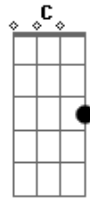

Jorge e Mateus - Vestígios (A Busca)

Tom: G
Intro: Em C D Em

Parte 1 - 2x:

Eu não sei
Se um coração pode agüentar tanta dor,

Quando perde

Um amor

Quando o sol

Já não brilha mais em seu olhar...

Vou levando a vida...

Ah Aah Aaah

Em um caminho sem rumo

Vou levando a vida...

(Parte 1)

(Refrão)

Em um caminho sem rumo

Vou levando a vida...

Ah Aah Aaah (2x)

Em C G D

Ah Aah Aaah

Acordes

© ukulele-chords.com

© ukulele-chords.com

© ukulele-chords.com

© ukulele-chords.com