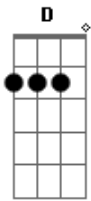

Jorge e Mateus - Vestígios (A Busca)

Tom: G
Intro: Em C D Em

Parte 1 - 2x:

Em C
Eu não sei
Se um coração pode agüentar tanta dor, Em

Quando perde

C
Um amor

D
Quando o sol

A C
Já não brilha mais em seu olhar...

Em
Vou levando a vida...

C G
Ah Aah Aaah

D
Em um caminho sem rumo

Em
Vou levando a vida...

(Parte 1)

(Refrão)

D
Em um caminho sem rumo

Em
Vou levando a vida...

C G D
Ah Aah Aaah (2x)

Em C G D
Ah Aah Aaah

Acordes

© ukulele-chords.com

© ukulele-chords.com

© ukulele-chords.com

© ukulele-chords.com

© ukulele-chords.com