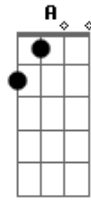

Jorge e Mateus - Vestígios (A Busca)

Tom: G
Intro: Em C D Em

Parte 1 - 2x:

Em C
Eu não sei
Se um coração pode agüentar tanta dor, Em

Quando perde

C
Um amor

D
Quando o sol

A C
Já não brilha mais em seu olhar...

Em
Vou levando a vida...

C G
Ah Aah Aaah

D
Em um caminho sem rumo

Em
Vou levando a vida...

(Parte 1)

(Refrão)

D
Em um caminho sem rumo

Em
Vou levando a vida...

C G D
Ah Aah Aaah (2x)

Em C G D
Ah Aah Aaah

Acordes

© ukulele-chords.com

© ukulele-chords.com

© ukulele-chords.com

© ukulele-chords.com

© ukulele-chords.com