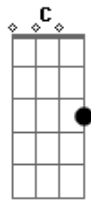

Jorge e Mateus - Vestígios (A Busca)

Tom: G
Intro: Em C D Em

Parte 1 - 2x:

Em C
Eu não sei
Se um coração pode agüentar tanta dor, Em

Quando perde

C
Um amor

D
Quando o sol

A C
Já não brilha mais em seu olhar...

Refrão:

Em C
se ainda dói é porque

G
Não consigo te esquecer

D
E o vento só me traz

Em
Vestígios que lembram você
C

Eu vou curar essa dor

G
Encontrar um novo amor

D
Em um caminho sem rumo

Em
Vou levando a vida...

C G
Ah Aah Aaah

D
Em um caminho sem rumo

Em
Vou levando a vida...

(Parte 1)

(Refrão)

D
Em um caminho sem rumo

Em
Vou levando a vida...

C G D
Ah Aah Aaah (2x)

Em C G D
Ah Aah Aaah

Acordes

© ukulele-chords.com

© ukulele-chords.com

© ukulele-chords.com

© ukulele-chords.com

© ukulele-chords.com