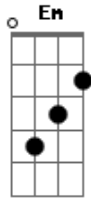

© ukulele-chords.com