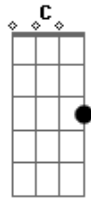

Jorge e Mateus - Vestígios (A Busca)

Tom: G
Intro: Em C D Em

Parte 1 - 2x:

Em C
Eu não sei
Se um coração pode agüentar tanta dor, Em

Quando perde

C
Um amor

D
Quando o sol

A C
Já não brilha mais em seu olhar...

Em
Vou levando a vida...

C G
Ah Aah Aaah

D
Em um caminho sem rumo

Em
Vou levando a vida...

(Parte 1)

(Refrão)

D
Em um caminho sem rumo

Em
Vou levando a vida...

C G D
Ah Aah Aaah (2x)

Em C G D
Ah Aah Aaah

Acordes

© ukulele-chords.com

© ukulele-chords.com

© ukulele-chords.com

© ukulele-chords.com

© ukulele-chords.com