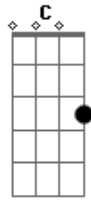

Jorge e Mateus - Vestígios (A Busca)

Tom: G
Intro: Em C D Em

Parte 1 - 2x:

Em C
Eu não sei
D Em
Se um coração pode agüentar tanta dor,

Quando perde

C
Um amor

D
Quando o sol

A C
Já não brilha mais em seu olhar...

Em
Vou levando a vida...

C G
Ah Aah Aaah

D
Em um caminho sem rumo

Em
Vou levando a vida...

(Parte 1)

(Refrão)

D
Em um caminho sem rumo

Em
Vou levando a vida...

C G D
Ah Aah Aaah (2x)

Em C G D
Ah Aah Aaah

Acordes

© ukulele-chords.com

© ukulele-chords.com

© ukulele-chords.com

© ukulele-chords.com

© ukulele-chords.com