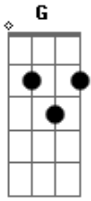

Jorge e Mateus - Vestígios (A Busca)

Tom: G
Intro: Em C D Em

Parte 1 - 2x:

Em C
Eu não sei
Se um coração pode agüentar tanta dor, Em

Quando perde

C
Um amor

D
Quando o sol

A C
Já não brilha mais em seu olhar...

Refrão:

Em C
se ainda dói é porque

G
Não consigo te esquecer

D
E o vento só me traz

Em
Vestígios que lembram você
C

Eu vou curar essa dor

G
Encontrar um novo amor

D
Em um caminho sem rumo

Em
Vou levando a vida...

C G
Ah Aah Aaah

D
Em um caminho sem rumo

Em
Vou levando a vida...

(Parte 1)

(Refrão)

D
Em um caminho sem rumo

Em
Vou levando a vida...

C G D
Ah Aah Aaah (2x)

Em C G D
Ah Aah Aaah

Acordes

© ukulele-chords.com