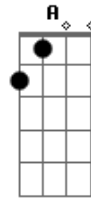

Jorge e Mateus - Vestígios (A Busca)

Tom: G
Intro: Em C D Em

Parte 1 - 2x:

Em C
Eu não sei
D Em
Se um coração pode agüentar tanta dor,

Quando perde

C
Um amor

D
Quando o sol

A C
Já não brilha mais em seu olhar...

Em
Vou levando a vida...

C G
Ah Aah Aaah

D
Em um caminho sem rumo

Em
Vou levando a vida...

(Parte 1)

(Refrão)

D
Em um caminho sem rumo

Em
Vou levando a vida...

C G D
Ah Aah Aaah (2x)

Em C G D
Ah Aah Aaah

Acordes

© ukulele-chords.com

© ukulele-chords.com

© ukulele-chords.com

© ukulele-chords.com

© ukulele-chords.com