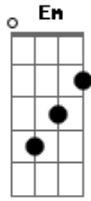

Jorge e Mateus - Vestígios (A Busca)

Tom: G
Intro: Em C D Em

Parte 1 - 2x:

Eu não sei
Se um coração pode agüentar tanta dor,

Quando perde

Um amor

Quando o sol

Já não brilha mais em seu olhar...

Vou levando a vida...

Ah Aah Aaah

Em um caminho sem rumo

Vou levando a vida...

(Parte 1)

(Refrão)

Em um caminho sem rumo

Vou levando a vida...

Ah Aah Aaah (2x)

Em C G D

Ah Aah Aaah

Acordes

© ukulele-chords.com

© ukulele-chords.com

© ukulele-chords.com

© ukulele-chords.com