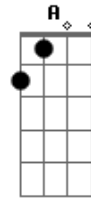

Jorge e Mateus - Vestígios (A Busca)

Tom: G
Intro: Em C D Em

Parte 1 - 2x:

Eu não sei
Se um coração pode agüentar tanta dor,

Quando perde

Um amor

Quando o sol

Já não brilha mais em seu olhar...

Vou levando a vida...

Ah Aah Aaah

Em um caminho sem rumo

Vou levando a vida...

(Parte 1)

(Refrão)

Em um caminho sem rumo

Vou levando a vida...

Ah Aah Aaah (2x)

Em C G D

Ah Aah Aaah

Acordes

© ukulele-chords.com

© ukulele-chords.com

© ukulele-chords.com

© ukulele-chords.com