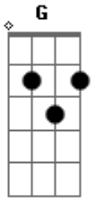

Jorge e Mateus - Vestígios (A Busca)

Tom: G
Intro: Em C D Em

Parte 1 - 2x:

Em C
Eu não sei
D Em
Se um coração pode agüentar tanta dor,

Quando perde

C
Um amor
D
Quando o sol

A C
Já não brilha mais em seu olhar...

Refrão:

Em C
se ainda dói é porque

G
Não consigo te esquecer

D
E o vento só me traz

Em
Vestígios que lembram você
C

Eu vou curar essa dor

G
Encontrar um novo amor

D
Em um caminho sem rumo

Em
Vou levando a vida...

C G
Ah Aah Aaah

D
Em um caminho sem rumo

Em
Vou levando a vida...

(Parte 1)

(Refrão)

D
Em um caminho sem rumo

Em
Vou levando a vida...

C G D
Ah Aah Aaah (2x)

Em C G D
Ah Aah Aaah

Acordes

© ukulele-chords.com