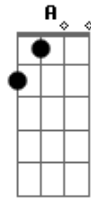

© ukulele-chords.com