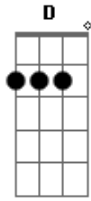

© ukulele-chords.com