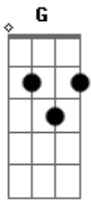

Jorge e Mateus - Vestígios (A Busca)

Tom: G
Intro: Em C D Em

Parte 1 - 2x:

Em C
Eu não sei
Se um coração pode agüentar tanta dor, Em

Quando perde

C
Um amor

D
Quando o sol

A C
Já não brilha mais em seu olhar...

Refrão:

Em C
se ainda dói é porque

G
Não consigo te esquecer

D
E o vento só me traz

Em
Vestígios que lembram você
C

Eu vou curar essa dor

G
Encontrar um novo amor

D
Em um caminho sem rumo

Em
Vou levando a vida...

C G
Ah Aah Aaah

D
Em um caminho sem rumo

Em
Vou levando a vida...

(Parte 1)

(Refrão)

D
Em um caminho sem rumo

Em
Vou levando a vida...

C G D
Ah Aah Aaah (2x)

Em C G D
Ah Aah Aaah

Acordes

© ukulele-chords.com