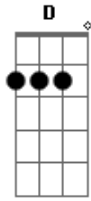

Jorge e Mateus - Vestígios (A Busca)

Tom: G
Intro: Em C D Em

Parte 1 - 2x:

Em C
Eu não sei
D Em
Se um coração pode agüentar tanta dor,

Quando perde

C
Um amor

D
Quando o sol

A C
Já não brilha mais em seu olhar...

Em
Vou levando a vida...

C G
Ah Aah Aaah

D
Em um caminho sem rumo

Em
Vou levando a vida...

(Parte 1)

(Refrão)

D
Em um caminho sem rumo

Em
Vou levando a vida...

C G D
Ah Aah Aaah (2x)

Em C G D
Ah Aah Aaah

Acordes

© ukulele-chords.com

© ukulele-chords.com

© ukulele-chords.com

© ukulele-chords.com

© ukulele-chords.com