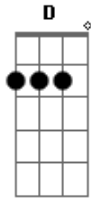

Jorge e Mateus - Vestígios (A Busca)

Tom: G
Intro: Em C D Em

Parte 1 - 2x:

Em C
Eu não sei
Se um coração pode agüentar tanta dor, Em

Quando perde

C
Um amor

D
Quando o sol

A C
Já não brilha mais em seu olhar...

Em
Vou levando a vida...

C G
Ah Aah Aaah

D
Em um caminho sem rumo

Em
Vou levando a vida...

(Parte 1)

(Refrão)

D
Em um caminho sem rumo

Em
Vou levando a vida...

C G D
Ah Aah Aaah (2x)

Em C G D
Ah Aah Aaah

Acordes

© ukulele-chords.com

© ukulele-chords.com

© ukulele-chords.com

© ukulele-chords.com

© ukulele-chords.com