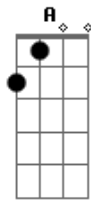

Jorge e Mateus - Vestígios (A Busca)

Tom: G
Intro: Em C D Em

Parte 1 - 2x:

Em C
Eu não sei
Se um coração pode agüentar tanta dor, Em

Quando perde

C
Um amor

D
Quando o sol

A C
Já não brilha mais em seu olhar...

Em
Vou levando a vida...

C G
Ah Aah Aaah

D
Em um caminho sem rumo

Em
Vou levando a vida...

(Parte 1)

(Refrão)

D
Em um caminho sem rumo

Em
Vou levando a vida...

C G D
Ah Aah Aaah (2x)

Em C G D
Ah Aah Aaah

Acordes

© ukulele-chords.com

© ukulele-chords.com

© ukulele-chords.com

© ukulele-chords.com

© ukulele-chords.com