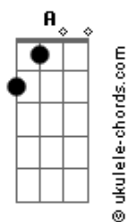

Jorge e Mateus - Uma Ex (part. Murilo Huff)

tom:

Dm (forma dos acordes no tom de Bm)

Capostrate na 3ª casa

Intro: Bm G A2 Bm

[Primeira Parte]

G A A
Faz tanto tempo
Bm
O seu número eu nem sei se ainda tenho

Mas lembro
G A A
Amo em silêncio
Bm
A cada chance que você dá pra alguém
G
É mais uma que eu 'to perdendo
A A A
O tempo 'tá correndo
Bm
Não sei mais quanto tempo eu vou ficar só vendo
G
Vou arriscar pra riscar o não que eu ia ganhar

[Refrão]

G A2 Bm
Quem é que não tem uma ex
D2 A2
Que quando fala ex vem ela na cabeça
G
Mesmo tento outras seis
A2 Bm
Que nunca passa a vez
D2
Que nunca vai ser nunca
G
E pra sempre ser talvez
A2 Bm
Quem é que não tem uma ex
D2 A2
Que quando fala ex vem ela na cabeça
G
Mesmo tento outras seis
A2 Bm
Que nunca passa a vez
D2
Que nunca vai ser nunca
G
E pra sempre ser talvez
Bm A2
Quem é que não tem uma ex

[Solo] G A2 Bm D2 A2
G A2 Bm D2 A2

Acordes

[Primeira Parte]

G A A
Amo em silêncio
Bm
A cada chance que você dá pra alguém
A2 G
É mais uma que eu 'to perdendo
A A A
O tempo 'tá correndo
Bm
Não sei mais quanto tempo eu vou ficar só vendo
G A2
Vou arriscar pra riscar o não que eu ia ganhar

[Refrão]

G A2 Bm
Quem é que não tem uma ex
D2 A2
Que quando fala ex vem ela na cabeça
G
Mesmo tento outras seis
A2 Bm
Que nunca passa a vez
D2
Que nunca vai ser nunca
G
E pra sempre ser talvez
A2 Bm
Quem é que não tem uma ex
D2 A2
Que quando fala ex vem ela na cabeça
G
Mesmo tento outras seis
A2 Bm
Que nunca passa a vez
D2
Que nunca vai ser nunca
G
E pra sempre ser talvez
Bm
Quem é que não tem uma ex
[Final]
Quem é que não tem uma ex
Que quando fala ex vem ela na cabeça
Mesmo tento outras seis
Que nunca passa a vez
Que nunca vai ser nunca
E pra sempre ser talvez