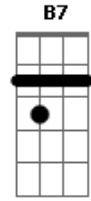

© ukulele-chords.com