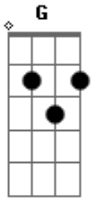

Jorge e Mateus - Um Dia Te Levo Comigo

Tom: G
Intro: Em D C B7

Em D
Não dá pra esquecer teus olhos nem todos os beijos que você me dá

C G D
Não dá pra esquecer o cheiro e o ouro do cabelo a me iluminar

Bm C D
A vida passa tão sem graça mas quando você tá perto fica tudo bem

Em D
Eu corro a 200 por hora mas se é pra te ver mais cedo, eu posso ir bem mais além

G D Em C
Sofro e morro todo dia vivendo essa agonia que me tira a paz

G A C D G D
Um dia te levo comigo e de saudades suas eu não choro mais

G D Em C
Quem tem amor assim distante não tem o bastante pra sobreviver

G
Pra todo mal da minha vida, pra curar qualquer ferida, meu remédio é você.

Intro: Em D C B7

Em D
Não dá pra esquecer teus olhos nem todos os beijos que você me dá

C G D
Não dá pra esquecer o cheiro e o ouro do cabelo a me iluminar

Bm C D
A vida passa tão sem graça mas quando você tá perto fica tudo bem

Em D
Eu corro a 200 por hora mas se é pra te ver mais cedo, eu posso ir bem mais além

G D Em C
Sofro e morro todo dia vivendo essa agonia que me tira a paz

G A C D G D
Um dia te levo comigo e de saudades suas eu não choro mais

G D Em C
Quem tem amor assim distante não tem o bastante pra sobreviver

G
Pra todo mal da minha vida, pra curar qualquer ferida, meu remédio é você

G A C D
Pra todo mal da minha vida, pra curar qualquer ferida, meu remédio é você.

Acordes

© ukulele-chords.com