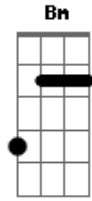

© ukulele-chords.com