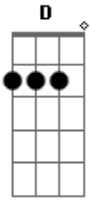

G
Pra todo mal da minha vida, pra curar qualquer ferida, meu remédio é você

G A C D
Pra todo mal da minha vida, pra curar qualquer ferida, meu remédio é você.

Acordes

© ukulele-chords.com

© ukulele-chords.com