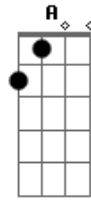

© ukulele-chords.com