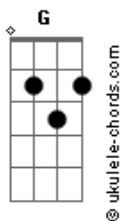

Jorge e Mateus - Treta

tom:

Dbm (forma dos acordes no tom de Bm)

Capostrate na 2ª casa
Intro: G D A Bm

[Primeira Parte]

G D A
Ei, por favor, me faz raiva
Bm
Eu não quero te querer
Em D A
Não me atende, não responde
Bm
Quando eu procurar você

[Pré-Refrão]

G D
Você ainda é legal
A Bm
Fala bem de mim e acha tudo isso normal
G
Não dá certo assim
D A
Tem que me odiar, tem que difamar
Bm G
Me faz mal pelo menos uma vez
A
Você não sabe ser ex

[Refrão]

G
Pega outro na minha frente
D
Beija lentamente
A Bm
Do jeito que eu gosto pra me torturar
G D
Para de ser perf?ita, arruma uma treta
A
Eu preciso sofrer
Bm G
Só m? ajuda a te esquecer
D A Bm
Me ajuda a te esquecer
G
E pega outro na minha frente
D
Beija lentamente
A Bm
Do jeito que eu gosto pra me torturar
G D

Acordes

Para de ser perfeita, arruma uma treta

A
Eu preciso sofrer
Bm G
Só me ajuda a te esquecer
D A Bm
Me ajuda a te esquecer

[Pré-Refrão]

G D
Você ainda é legal
A Bm
Fala bem de mim e acha tudo isso normal
G
Não dá certo assim
D A
Tem que me odiar, tem que difamar
Bm G
Me faz mal pelo menos uma vez
A
Você não sabe ser ex

[Refrão]

G
Pega outro na minha frente
D
E beija lentamente
A Bm
Do jeito que eu gosto pra me torturar
G D
Para de ser perfeita, arruma uma treta
A
Eu preciso sofrer
Bm G
Só me ajuda a te esquecer
D A Bm
Me ajuda a te esquecer
G
E pega outro na minha frente
D
Beija lentamente
A Bm
Do jeito que eu gosto pra me torturar
G D
Para de ser perfeita, arruma uma treta
A
Eu preciso sofrer
Bm G
Só me ajuda a te esquecer
D A Bm
Me ajuda a te esquecer

[Final] G D A Bm