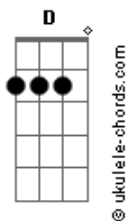

Jorge e Mateus - Treta

tom:

Dbm (forma dos acordes no tom de Bm)

Capostrate na 2ª casa
Intro: G D A Bm

[Primeira Parte]

G D A
Ei, por favor, me faz raiva
Bm
Eu não quero te querer
Em D A
Não me atende, não responde
Bm
Quando eu procurar você

[Pré-Refrão]

G D
Você ainda é legal
A Bm
Fala bem de mim e acha tudo isso normal
G
Não dá certo assim
D A
Tem que me odiar, tem que difamar
Bm G
Me faz mal pelo menos uma vez
A
Você não sabe ser ex

[Refrão]

G
Pega outro na minha frente
D
Beija lentamente
A Bm
Do jeito que eu gosto pra me torturar
G D
Para de ser perf?ita, arruma uma treta
A
Eu preciso sofrer
Bm G
Só m? ajuda a te esquecer
D A Bm
Me ajuda a te esquecer
G
E pega outro na minha frente
D
Beija lentamente
A Bm
Do jeito que eu gosto pra me torturar
G D

Acordes

Para de ser perfeita, arruma uma treta

A
Eu preciso sofrer
Bm G
Só me ajuda a te esquecer
D A Bm
Me ajuda a te esquecer

[Pré-Refrão]

G D
Você ainda é legal
A Bm
Fala bem de mim e acha tudo isso normal
G
Não dá certo assim
D A
Tem que me odiar, tem que difamar
Bm G
Me faz mal pelo menos uma vez
A
Você não sabe ser ex

[Refrão]

G
Pega outro na minha frente
D
E beija lentamente
A Bm
Do jeito que eu gosto pra me torturar
G D
Para de ser perfeita, arruma uma treta
A
Eu preciso sofrer
Bm G
Só me ajuda a te esquecer
D A Bm
Me ajuda a te esquecer
G
E pega outro na minha frente
D
Beija lentamente
A Bm
Do jeito que eu gosto pra me torturar
G D
Para de ser perfeita, arruma uma treta
A
Eu preciso sofrer
Bm G
Só me ajuda a te esquecer
D A Bm
Me ajuda a te esquecer

[Final] G D A Bm