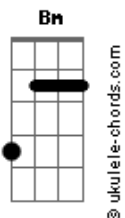

Jorge e Mateus - Treta

tom:

Dbm (forma dos acordes no tom de Bm)

Capostrate na 2ª casa

Intro: G D A Bm

[Primeira Parte]

G D A
Ei, por favor, me faz raiva
Bm
Eu não quero te querer
Em D A
Não me atende, não responde
Bm
Quando eu procurar você

[Pré-Refrão]

G D
Você ainda é legal
A Bm
Fala bem de mim e acha tudo isso normal
G
Não dá certo assim
D A
Tem que me odiar, tem que difamar
Bm G
Me faz mal pelo menos uma vez
A
Você não sabe ser ex

[Refrão]

G
Pega outro na minha frente
D
Beija lentamente
A Bm
Do jeito que eu gosto pra me torturar
G D
Para de ser perf?ita, arruma uma treta
A
Eu preciso sofrer
Bm G
Só m? ajuda a te esquecer
D A Bm
Me ajuda a te esquecer
G
E pega outro na minha frente
D
Beija lentamente
A Bm
Do jeito que eu gosto pra me torturar
G D

Acordes

Para de ser perfeita, arruma uma treta

A
Eu preciso sofrer
Bm G
Só me ajuda a te esquecer
D A Bm
Me ajuda a te esquecer

[Pré-Refrão]

G D
Você ainda é legal
A Bm
Fala bem de mim e acha tudo isso normal
G
Não dá certo assim
D A
Tem que me odiar, tem que difamar
Bm G
Me faz mal pelo menos uma vez
A
Você não sabe ser ex

[Refrão]

G
Pega outro na minha frente
D
E beija lentamente
A Bm
Do jeito que eu gosto pra me torturar
G D
Para de ser perfeita, arruma uma treta
A
Eu preciso sofrer
Bm G
Só me ajuda a te esquecer
D A Bm
Me ajuda a te esquecer
G
E pega outro na minha frente
D
Beija lentamente
A Bm
Do jeito que eu gosto pra me torturar
G D
Para de ser perfeita, arruma uma treta
A
Eu preciso sofrer
Bm G
Só me ajuda a te esquecer
D A Bm
Me ajuda a te esquecer
[Final] G D A Bm