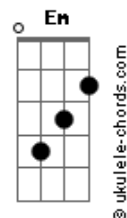

Jorge e Mateus - Treta

tom:

Dbm (forma dos acordes no tom de Bm)

Capostrate na 2ª casa

Intro: G D A Bm

[Primeira Parte]

G D A
Ei, por favor, me faz raiva
Bm
Eu não quero te querer
Em D A
Não me atende, não responde
Bm
Quando eu procurar você

[Pré-Refrão]

G D
Você ainda é legal
A Bm
Fala bem de mim e acha tudo isso normal
G
Não dá certo assim
D A
Tem que me odiar, tem que difamar
Bm G
Me faz mal pelo menos uma vez
A
Você não sabe ser ex

[Refrão]

G
Pega outro na minha frente
D
Beija lentamente
A Bm
Do jeito que eu gosto pra me torturar
G D
Para de ser perf?ita, arruma uma treta
A
Eu preciso sofrer
Bm G
Só m? ajuda a te esquecer
D A Bm
Me ajuda a te esquecer
G
E pega outro na minha frente
D
Beija lentamente
A Bm
Do jeito que eu gosto pra me torturar
G D

Acordes

Para de ser perfeita, arruma uma treta

A
Eu preciso sofrer
Bm G
Só me ajuda a te esquecer
D A Bm
Me ajuda a te esquecer

[Pré-Refrão]

G D
Você ainda é legal
A Bm
Fala bem de mim e acha tudo isso normal
G
Não dá certo assim
D A
Tem que me odiar, tem que difamar
Bm G
Me faz mal pelo menos uma vez
A
Você não sabe ser ex

[Refrão]

G
Pega outro na minha frente
D
E beija lentamente
A Bm
Do jeito que eu gosto pra me torturar
G D
Para de ser perfeita, arruma uma treta
A
Eu preciso sofrer
Bm G
Só me ajuda a te esquecer
D A Bm
Me ajuda a te esquecer
G
E pega outro na minha frente
D
Beija lentamente
A Bm
Do jeito que eu gosto pra me torturar
G D
Para de ser perfeita, arruma uma treta
A
Eu preciso sofrer
Bm G
Só me ajuda a te esquecer
D A Bm
Me ajuda a te esquecer
[Final] G D A Bm