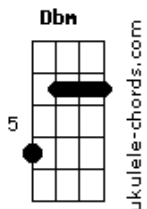

Jorge e Mateus - Treta

tom:

Dbm (forma dos acordes no tom de Bm)

Capostrate na 2ª casa

Intro: G D A Bm

[Primeira Parte]

G D A
Ei, por favor, me faz raiva
Bm
Eu não quero te querer
Em D A
Não me atende, não responde
Bm
Quando eu procurar você

[Pré-Refrão]

G D
Você ainda é legal
A Bm
Fala bem de mim e acha tudo isso normal
G
Não dá certo assim
D A
Tem que me odiar, tem que difamar
Bm G
Me faz mal pelo menos uma vez
A
Você não sabe ser ex

[Refrão]

G
Pega outro na minha frente
D
Beija lentamente
A Bm
Do jeito que eu gosto pra me torturar
G D
Para de ser perf?ita, arruma uma treta
A
Eu preciso sofrer
Bm G
Só m? ajuda a te esquecer
D A Bm
Me ajuda a te esquecer
G
E pega outro na minha frente
D
Beija lentamente
A Bm
Do jeito que eu gosto pra me torturar
G D

Acordes

Para de ser perfeita, arruma uma treta

A
Eu preciso sofrer
Bm G
Só me ajuda a te esquecer
D A Bm
Me ajuda a te esquecer

[Pré-Refrão]

G D
Você ainda é legal
A Bm
Fala bem de mim e acha tudo isso normal
G
Não dá certo assim
D A
Tem que me odiar, tem que difamar
Bm G
Me faz mal pelo menos uma vez
A
Você não sabe ser ex

[Refrão]

G
Pega outro na minha frente
D
E beija lentamente
A Bm
Do jeito que eu gosto pra me torturar
G D
Para de ser perfeita, arruma uma treta
A
Eu preciso sofrer
Bm G
Só me ajuda a te esquecer
D A Bm
Me ajuda a te esquecer
G
E pega outro na minha frente
D
Beija lentamente
A Bm
Do jeito que eu gosto pra me torturar
G D
Para de ser perfeita, arruma uma treta
A
Eu preciso sofrer
Bm G
Só me ajuda a te esquecer
D A Bm
Me ajuda a te esquecer
[Final] G D A Bm