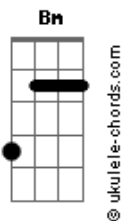

Jorge e Mateus - Treta

tom:

Dbm (forma dos acordes no tom de Bm)

Capostrate na 2ª casa
Intro: G D A Bm

[Primeira Parte]

G D A
Ei, por favor, me faz raiva
Bm
Eu não quero te querer
Em D A
Não me atende, não responde
Bm
Quando eu procurar você

[Pré-Refrão]

G D
Você ainda é legal
A Bm
Fala bem de mim e acha tudo isso normal
G
Não dá certo assim
D A
Tem que me odiar, tem que difamar
Bm G
Me faz mal pelo menos uma vez
A
Você não sabe ser ex

[Refrão]

G
Pega outro na minha frente
D
Beija lentamente
A Bm
Do jeito que eu gosto pra me torturar
G D
Para de ser perf?ita, arruma uma treta
A
Eu preciso sofrer
Bm G
Só m? ajuda a te esquecer
D A Bm
Me ajuda a te esquecer
G
E pega outro na minha frente
D
Beija lentamente
A Bm
Do jeito que eu gosto pra me torturar
G D

Acordes

Para de ser perfeita, arruma uma treta

A
Eu preciso sofrer
Bm G
Só me ajuda a te esquecer
D A Bm
Me ajuda a te esquecer

[Pré-Refrão]

G D
Você ainda é legal
A Bm
Fala bem de mim e acha tudo isso normal
G
Não dá certo assim
D A
Tem que me odiar, tem que difamar
Bm G
Me faz mal pelo menos uma vez
A
Você não sabe ser ex

[Refrão]

G
Pega outro na minha frente
D
E beija lentamente
A Bm
Do jeito que eu gosto pra me torturar
G D
Para de ser perfeita, arruma uma treta
A
Eu preciso sofrer
Bm G
Só me ajuda a te esquecer
D A Bm
Me ajuda a te esquecer
G
E pega outro na minha frente
D
Beija lentamente
A Bm
Do jeito que eu gosto pra me torturar
G D
Para de ser perfeita, arruma uma treta
A
Eu preciso sofrer
Bm G
Só me ajuda a te esquecer
D A Bm
Me ajuda a te esquecer

[Final] G D A Bm