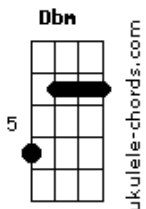

Jorge e Mateus - Treta

tom:

Dbm (forma dos acordes no tom de Bm)

Capostrate na 2ª casa
Intro: G D A Bm

[Primeira Parte]

G D A
Ei, por favor, me faz raiva
Bm
Eu não quero te querer
Em D A
Não me atende, não responde
Bm
Quando eu procurar você

[Pré-Refrão]

G D
Você ainda é legal
A Bm
Fala bem de mim e acha tudo isso normal
G
Não dá certo assim
D A
Tem que me odiar, tem que difamar
Bm G
Me faz mal pelo menos uma vez
A
Você não sabe ser ex

[Refrão]

G
Pega outro na minha frente
D
Beija lentamente
A Bm
Do jeito que eu gosto pra me torturar
G D
Para de ser perf?ita, arruma uma treta
A
Eu preciso sofrer
Bm G
Só m? ajuda a te esquecer
D A Bm
Me ajuda a te esquecer
G
E pega outro na minha frente
D
Beija lentamente
A Bm
Do jeito que eu gosto pra me torturar
G D

Acordes

Para de ser perfeita, arruma uma treta

A
Eu preciso sofrer
Bm G
Só me ajuda a te esquecer
D A Bm
Me ajuda a te esquecer

[Pré-Refrão]

G D
Você ainda é legal
A Bm
Fala bem de mim e acha tudo isso normal
G
Não dá certo assim
D A
Tem que me odiar, tem que difamar
Bm G
Me faz mal pelo menos uma vez
A
Você não sabe ser ex

[Refrão]

G
Pega outro na minha frente
D
E beija lentamente
A Bm
Do jeito que eu gosto pra me torturar
G D
Para de ser perfeita, arruma uma treta
A
Eu preciso sofrer
Bm G
Só me ajuda a te esquecer
D A Bm
Me ajuda a te esquecer
G
E pega outro na minha frente
D
Beija lentamente
A Bm
Do jeito que eu gosto pra me torturar
G D
Para de ser perfeita, arruma uma treta
A
Eu preciso sofrer
Bm G
Só me ajuda a te esquecer
D A Bm
Me ajuda a te esquecer

[Final] G D A Bm