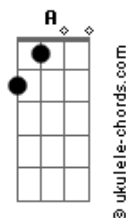

Jorge e Mateus - Treta

tom:

Dbm (forma dos acordes no tom de Bm)

Capostrate na 2ª casa

Intro: G D A Bm

[Primeira Parte]

G D A
Ei, por favor, me faz raiva
Bm
Eu não quero te querer
Em D A
Não me atende, não responde
Bm
Quando eu procurar você

[Pré-Refrão]

G D
Você ainda é legal
A Bm
Fala bem de mim e acha tudo isso normal
G
Não dá certo assim
D A
Tem que me odiar, tem que difamar
Bm G
Me faz mal pelo menos uma vez
A
Você não sabe ser ex

[Refrão]

G
Pega outro na minha frente
D
Beija lentamente
A Bm
Do jeito que eu gosto pra me torturar
G D
Para de ser perf?ita, arruma uma treta
A
Eu preciso sofrer
Bm G
Só m? ajuda a te esquecer
D A Bm
Me ajuda a te esquecer
G
E pega outro na minha frente
D
Beija lentamente
A Bm
Do jeito que eu gosto pra me torturar
G D

Acordes

Para de ser perfeita, arruma uma treta

A
Eu preciso sofrer
Bm G
Só me ajuda a te esquecer
D A Bm
Me ajuda a te esquecer

[Pré-Refrão]

G D
Você ainda é legal
A Bm
Fala bem de mim e acha tudo isso normal
G
Não dá certo assim
D A
Tem que me odiar, tem que difamar
Bm G
Me faz mal pelo menos uma vez
A
Você não sabe ser ex

[Refrão]

G
Pega outro na minha frente
D
E beija lentamente
A Bm
Do jeito que eu gosto pra me torturar
G D
Para de ser perfeita, arruma uma treta
A
Eu preciso sofrer
Bm G
Só me ajuda a te esquecer
D A Bm
Me ajuda a te esquecer
G
E pega outro na minha frente
D
Beija lentamente
A Bm
Do jeito que eu gosto pra me torturar
G D
Para de ser perfeita, arruma uma treta
A
Eu preciso sofrer
Bm G
Só me ajuda a te esquecer
D A Bm
Me ajuda a te esquecer
[Final] G D A Bm