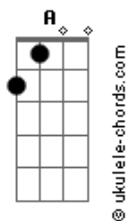

Jorge e Mateus - Treta

tom:

Dbm (forma dos acordes no tom de Bm)

Capostrate na 2ª casa
Intro: G D A Bm

[Primeira Parte]

G D A
Ei, por favor, me faz raiva
Bm
Eu não quero te querer
Em D A
Não me atende, não responde
Bm
Quando eu procurar você

[Pré-Refrão]

G D
Você ainda é legal
A Bm
Fala bem de mim e acha tudo isso normal
G
Não dá certo assim
D A
Tem que me odiar, tem que difamar
Bm G
Me faz mal pelo menos uma vez
A
Você não sabe ser ex

[Refrão]

G
Pega outro na minha frente
D
Beija lentamente
A Bm
Do jeito que eu gosto pra me torturar
G D
Para de ser perf?ita, arruma uma treta
A
Eu preciso sofrer
Bm G
Só m? ajuda a te esquecer
D A Bm
Me ajuda a te esquecer
G
E pega outro na minha frente
D
Beija lentamente
A Bm
Do jeito que eu gosto pra me torturar
G D

Acordes

Para de ser perfeita, arruma uma treta

A
Eu preciso sofrer
Bm G
Só me ajuda a te esquecer
D A Bm
Me ajuda a te esquecer

[Pré-Refrão]

G D
Você ainda é legal
A Bm
Fala bem de mim e acha tudo isso normal
G
Não dá certo assim
D A
Tem que me odiar, tem que difamar
Bm G
Me faz mal pelo menos uma vez
A
Você não sabe ser ex

[Refrão]

G
Pega outro na minha frente
D
E beija lentamente
A Bm
Do jeito que eu gosto pra me torturar
G D
Para de ser perfeita, arruma uma treta
A
Eu preciso sofrer
Bm G
Só me ajuda a te esquecer
D A Bm
Me ajuda a te esquecer
G
E pega outro na minha frente
D
Beija lentamente
A Bm
Do jeito que eu gosto pra me torturar
G D
Para de ser perfeita, arruma uma treta
A
Eu preciso sofrer
Bm G
Só me ajuda a te esquecer
D A Bm
Me ajuda a te esquecer

[Final] G D A Bm