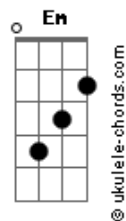

Jorge e Mateus - Treta

tom:

Dbm (forma dos acordes no tom de Bm)

Capostrate na 2ª casa
Intro: G D A Bm

[Primeira Parte]

G D A
Ei, por favor, me faz raiva
Bm
Eu não quero te querer
Em D A
Não me atende, não responde
Bm
Quando eu procurar você

[Pré-Refrão]

G D
Você ainda é legal
A Bm
Fala bem de mim e acha tudo isso normal
G
Não dá certo assim
D A
Tem que me odiar, tem que difamar
Bm G
Me faz mal pelo menos uma vez
A
Você não sabe ser ex

[Refrão]

G
Pega outro na minha frente
D
Beija lentamente
A Bm
Do jeito que eu gosto pra me torturar
G D
Para de ser perf?ita, arruma uma treta
A
Eu preciso sofrer
Bm G
Só m? ajuda a te esquecer
D A Bm
Me ajuda a te esquecer
G
E pega outro na minha frente
D
Beija lentamente
A Bm
Do jeito que eu gosto pra me torturar
G D

Acordes

Para de ser perfeita, arruma uma treta

A
Eu preciso sofrer
Bm G
Só me ajuda a te esquecer
D A Bm
Me ajuda a te esquecer

[Pré-Refrão]

G D
Você ainda é legal
A Bm
Fala bem de mim e acha tudo isso normal
G
Não dá certo assim
D A
Tem que me odiar, tem que difamar
Bm G
Me faz mal pelo menos uma vez
A
Você não sabe ser ex

[Refrão]

G
Pega outro na minha frente
D
E beija lentamente
A Bm
Do jeito que eu gosto pra me torturar
G D
Para de ser perfeita, arruma uma treta
A
Eu preciso sofrer
Bm G
Só me ajuda a te esquecer
D A Bm
Me ajuda a te esquecer
G
E pega outro na minha frente
D
Beija lentamente
A Bm
Do jeito que eu gosto pra me torturar
G D
Para de ser perfeita, arruma uma treta
A
Eu preciso sofrer
Bm G
Só me ajuda a te esquecer
D A Bm
Me ajuda a te esquecer

[Final] G D A Bm