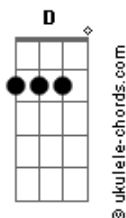

Jorge e Mateus - Treta

tom:

Dbm (forma dos acordes no tom de Bm)

Capostrate na 2ª casa

Intro: G D A Bm

[Primeira Parte]

G D A
Ei, por favor, me faz raiva
Bm
Eu não quero te querer
Em D A
Não me atende, não responde
Bm
Quando eu procurar você

[Pré-Refrão]

G D
Você ainda é legal
A Bm
Fala bem de mim e acha tudo isso normal
G
Não dá certo assim
D A
Tem que me odiar, tem que difamar
Bm G
Me faz mal pelo menos uma vez
A
Você não sabe ser ex

[Refrão]

G
Pega outro na minha frente
D
Beija lentamente
A Bm
Do jeito que eu gosto pra me torturar
G D
Para de ser perf?ita, arruma uma treta
A
Eu preciso sofrer
Bm G
Só m? ajuda a te esquecer
D A Bm
Me ajuda a te esquecer
G
E pega outro na minha frente
D
Beija lentamente
A Bm
Do jeito que eu gosto pra me torturar
G D

Acordes

Para de ser perfeita, arruma uma treta

A
Eu preciso sofrer
Bm G
Só me ajuda a te esquecer
D A Bm
Me ajuda a te esquecer

[Pré-Refrão]

G D
Você ainda é legal
A Bm
Fala bem de mim e acha tudo isso normal
G
Não dá certo assim
D A
Tem que me odiar, tem que difamar
Bm G
Me faz mal pelo menos uma vez
A
Você não sabe ser ex

[Refrão]

G
Pega outro na minha frente
D
E beija lentamente
A Bm
Do jeito que eu gosto pra me torturar
G D
Para de ser perfeita, arruma uma treta
A
Eu preciso sofrer
Bm G
Só me ajuda a te esquecer
D A Bm
Me ajuda a te esquecer
G
E pega outro na minha frente
D
Beija lentamente
A Bm
Do jeito que eu gosto pra me torturar
G D
Para de ser perfeita, arruma uma treta
A
Eu preciso sofrer
Bm G
Só me ajuda a te esquecer
D A Bm
Me ajuda a te esquecer
[Final] G D A Bm