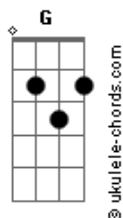

Jorge e Mateus - Treta

tom:

Dbm (forma dos acordes no tom de Bm)

Capostrate na 2ª casa

Intro: G D A Bm

[Primeira Parte]

G D A
Ei, por favor, me faz raiva
Bm
Eu não quero te querer
Em D A
Não me atende, não responde
Bm
Quando eu procurar você

[Pré-Refrão]

G D
Você ainda é legal
A Bm
Fala bem de mim e acha tudo isso normal
G
Não dá certo assim
D A
Tem que me odiar, tem que difamar
Bm G
Me faz mal pelo menos uma vez
A
Você não sabe ser ex

[Refrão]

G
Pega outro na minha frente
D
Beija lentamente
A Bm
Do jeito que eu gosto pra me torturar
G D
Para de ser perf?ita, arruma uma treta
A
Eu preciso sofrer
Bm G
Só m? ajuda a te esquecer
D A Bm
Me ajuda a te esquecer
G
E pega outro na minha frente
D
Beija lentamente
A Bm
Do jeito que eu gosto pra me torturar
G D

Acordes

Para de ser perfeita, arruma uma treta

A
Eu preciso sofrer
Bm G
Só me ajuda a te esquecer
D A Bm
Me ajuda a te esquecer

[Pré-Refrão]

G D
Você ainda é legal
A Bm
Fala bem de mim e acha tudo isso normal
G
Não dá certo assim
D A
Tem que me odiar, tem que difamar
Bm G
Me faz mal pelo menos uma vez
A
Você não sabe ser ex

[Refrão]

G
Pega outro na minha frente
D
E beija lentamente
A Bm
Do jeito que eu gosto pra me torturar
G D
Para de ser perfeita, arruma uma treta
A
Eu preciso sofrer
Bm G
Só me ajuda a te esquecer
D A Bm
Me ajuda a te esquecer
G
E pega outro na minha frente
D
Beija lentamente
A Bm
Do jeito que eu gosto pra me torturar
G D
Para de ser perfeita, arruma uma treta
A
Eu preciso sofrer
Bm G
Só me ajuda a te esquecer
D A Bm
Me ajuda a te esquecer
[Final] G D A Bm