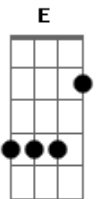

© ukulele-chords.com