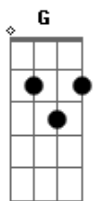

Jorge e Mateus - Todo Seu

tom:

Intro: G Cadd9 G

[Primeira Parte]

O que é que eu vou fazer
 Se o meu te amo tem seu nome?
 Você faz por merecer
 Na cama, nunca falta assunto
 Nem beijo pendente para resolver
 É que a saudade é infinita
 E quanto mais eu mato
 Ela me mata mais ainda
 Desse jeito você me complica
 Cê vai embora, mas seu cheiro fica

[Refrão]

Cadd9
 Eu não chamo mais o meu amor de meu
 Porque ele é todo seu, é todo seu
 E nada meu, é todo seu
 Cadd9
 Eu não chamo mais o meu amor de meu
 Porque ele é todo seu, é todo seu
 E nada meu, é todo seu

Cadd9
 Avisa o próximo
 D G
 Que não tem próximo depois de eu
 (Cadd9 D Em7 D)

[Primeira Parte]

Acordes

© ukulele-chords.com

© ukulele-chords.com

© ukulele-chords.com

© ukulele-chords.com

© ukulele-chords.com