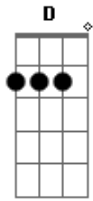

© ukulele-chords.com