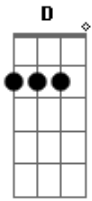

© ukulele-chords.com