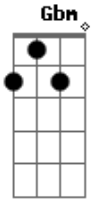

© ukulele-chords.com