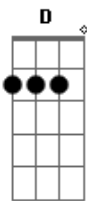

© ukulele-chords.com