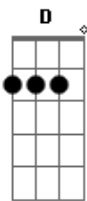

Jorge e Mateus - Tem Que Sorrir

tom:

A (forma dos acordes no tom de G)

Capostrate na 2ª casa

[Primeira Parte]

G
Não reclame de barriga cheia
C7M
Porque, no fundo, isso atrapalha
G
Positividade na cabeça
C7M
Amor e fé, precisa de mais nada

[Segunda Parte]

Am Cadd9
O amor está em todo lugar
G D
No aperto de mão, numa declaração
Am Cadd9 D
No fundo do coração

[Refrão]

C7M
A gente morre e fica tudo aí
G
E desse mundo não se leva nada
D
Tem que sorrir, com dinheiro ou sem
C7M G
A maior riqueza cê já tem
C7M
A gente morre e fica tudo aí
G
E desse mundo não se leva nada
D
Quem planta amor, vai colher o bem
Cadd9 G
Diga eu te amo pra alguém

[Ponte]

Am7 Cadd9 G D
Diga eu te amo pra alguém

Acordes

© ukulele-chords.com

© ukulele-chords.com

© ukulele-chords.com

© ukulele-chords.com

© ukulele-chords.com

© ukulele-chords.com

© ukulele-chords.com

ukulele-chords.com

Am7 Cadd9 G
Diga eu te amo pra alguém

[Solo] Em7

[Primeira Parte]

G
Não reclame de barriga cheia
C7M
Porque, no fundo, isso atrapalha
G
Positividade na cabeça
C7M
Amor e fé, precisa de mais nada