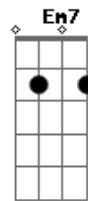

Jorge e Mateus - Tem Que Sorrir

tom:

A (forma dos acordes no tom de G)

Capostrate na 2ª casa

[Primeira Parte]

G
Não reclame de barriga cheia
C7M
Porque, no fundo, isso atrapalha
G
Positividade na cabeça
C7M
Amor e fé, precisa de mais nada

[Ponte]

Am7 Cadd9 G D
Diga eu te amo pra alguém

Acordes

© ukulele-chords.com

© ukulele-chords.com

© ukulele-chords.com

© ukulele-chords.com

© ukulele-chords.com

© ukulele-chords.com

© ukulele-chords.com

ukulele-chords.com

Am7 Cadd9 G
Diga eu te amo pra alguém

[Solo] Em7

[Primeira Parte]

G
Não reclame de barriga cheia
C7M
Porque, no fundo, isso atrapalha
G
Positividade na cabeça
C7M
Amor e fé, precisa de mais nada