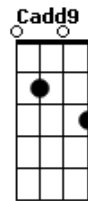

Jorge e Mateus - Tem Que Sorrir

tom:

A (forma dos acordes no tom de G)

Capostrate na 2ª casa

[Primeira Parte]

G
Não reclame de barriga cheia
C7M
Porque, no fundo, isso atrapalha
G
Positividade na cabeça
C7M
Amor e fé, precisa de mais nada

[Segunda Parte]

Am Cadd9
O amor está em todo lugar
G D
No aperto de mão, numa declaração
Am Cadd9 D
No fundo do coração

[Refrão]

C7M
A gente morre e fica tudo aí
G
E desse mundo não se leva nada
D
Tem que sorrir, com dinheiro ou sem
C7M G
A maior riqueza cê já tem
C7M
A gente morre e fica tudo aí
G
E desse mundo não se leva nada
D
Quem planta amor, vai colher o bem
Cadd9 G
Diga eu te amo pra alguém

[Ponte]

Am7 Cadd9 G D
Diga eu te amo pra alguém

Acordes

© ukulele-chords.com

© ukulele-chords.com

© ukulele-chords.com

© ukulele-chords.com

© ukulele-chords.com

© ukulele-chords.com

© ukulele-chords.com

ukulele-chords.com

Am7 Cadd9 G
Diga eu te amo pra alguém

[Solo] Em7

[Primeira Parte]

G
Não reclame de barriga cheia
C7M
Porque, no fundo, isso atrapalha
G
Positividade na cabeça
C7M
Amor e fé, precisa de mais nada