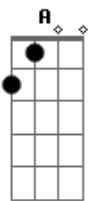

Jorge e Mateus - Tem Que Sorrir

tom:

A (forma dos acordes no tom de G)

Capostrate na 2ª casa

[Primeira Parte]

G
Não reclame de barriga cheia
C7M
Porque, no fundo, isso atrapalha
G
Positividade na cabeça
C7M
Amor e fé, precisa de mais nada

[Segunda Parte]

Am Cadd9
O amor está em todo lugar
G D
No aperto de mão, numa declaração
Am Cadd9 D
No fundo do coração

[Refrão]

C7M
A gente morre e fica tudo aí
G
E desse mundo não se leva nada
D
Tem que sorrir, com dinheiro ou sem
C7M G
A maior riqueza cê já tem

C7M
A gente morre e fica tudo aí
G
E desse mundo não se leva nada
D
Quem planta amor, vai colher o bem
Cadd9 G
Diga eu te amo pra alguém

[Ponte]

Am7 Cadd9 G D
Diga eu te amo pra alguém

Acordes

© ukulele-chords.com