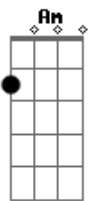

Jorge e Mateus - Tem Que Sorrir

tom:

A (forma dos acordes no tom de G)

Capostrate na 2ª casa

[Primeira Parte]

G
Não reclame de barriga cheia
C7M
Porque, no fundo, isso atrapalha
G
Positividade na cabeça
C7M
Amor e fé, precisa de mais nada

[Segunda Parte]

Am Cadd9
O amor está em todo lugar
G D
No aperto de mão, numa declaração
Am Cadd9 D
No fundo do coração

[Refrão]

C7M
A gente morre e fica tudo aí
G
E desse mundo não se leva nada
D
Tem que sorrir, com dinheiro ou sem
C7M G
A maior riqueza cê já tem
C7M
A gente morre e fica tudo aí
G
E desse mundo não se leva nada
D
Quem planta amor, vai colher o bem
Cadd9 G
Diga eu te amo pra alguém

[Ponte]

Am7 Cadd9 G D
Diga eu te amo pra alguém

Acordes

© ukulele-chords.com

© ukulele-chords.com

© ukulele-chords.com

© ukulele-chords.com

© ukulele-chords.com

© ukulele-chords.com

© ukulele-chords.com

ukulele-chords.com

Am7 Cadd9 G
Diga eu te amo pra alguém

[Solo] Em7

[Primeira Parte]

G
Não reclame de barriga cheia
C7M
Porque, no fundo, isso atrapalha
G
Positividade na cabeça
C7M
Amor e fé, precisa de mais nada