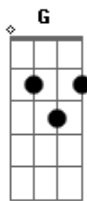

Jorge e Mateus - Tem Que Sorrir

tom:

A (forma dos acordes no tom de G)

Capostrate na 2ª casa

[Primeira Parte]

G
Não reclame de barriga cheia
C7M
Porque, no fundo, isso atrapalha
G
Positividade na cabeça
C7M
Amor e fé, precisa de mais nada

[Segunda Parte]

Am Cadd9
O amor está em todo lugar
G D
No aperto de mão, numa declaração
Am Cadd9 D
No fundo do coração

[Refrão]

C7M
A gente morre e fica tudo aí
G
E desse mundo não se leva nada
D
Tem que sorrir, com dinheiro ou sem
C7M G
A maior riqueza cê já tem
C7M
A gente morre e fica tudo aí
G
E desse mundo não se leva nada
D
Quem planta amor, vai colher o bem
Cadd9 G
Diga eu te amo pra alguém

[Ponte]

Am7 Cadd9 G D
Diga eu te amo pra alguém

Acordes

© ukulele-chords.com

© ukulele-chords.com

© ukulele-chords.com

© ukulele-chords.com

© ukulele-chords.com

© ukulele-chords.com

© ukulele-chords.com

ukulele-chords.com

Am7 Cadd9 G
Diga eu te amo pra alguém

[Solo] Em7

[Primeira Parte]

G
Não reclame de barriga cheia
C7M
Porque, no fundo, isso atrapalha
G
Positividade na cabeça
C7M
Amor e fé, precisa de mais nada