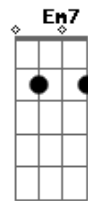

© ukulele-chords.com