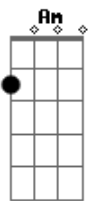

© ukulele-chords.com