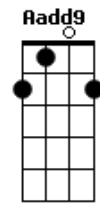

Jorge e Mateus - Tem Que Sorrir

tom:

Intro: **Aadd9** **D** **Gbm** **E** **D**
Aadd9 **D** **Gbm** **E** **D**

Aadd9
 Não reclame de barriga cheia
D
 Porque, no fundo, isso atrapalha
Gbm **E**
 Positividade na cabeça
D
 Amor e fé, precisa de mais nada

Bm **D** **Aadd9**
 Diga eu te amo pra alguém
Bm **D** **Aadd9**
 Diga eu te amo pra alguém

Acordes

© ukulele-chords.com

© ukulele-chords.com

© ukulele-chords.com

© ukulele-chords.com

© ukulele-chords.com

ukulele-chords.com