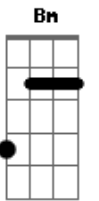

Jorge e Mateus - Tem Que Sorrir

tom:

Intro: **Aadd9** **D** **Gbm** **E** **D**
Aadd9 **D** **Gbm** **E** **D**

Aadd9
 Não reclame de barriga cheia
D
 Porque, no fundo, isso atrapalha
Gbm **E**
 Positividade na cabeça
D
 Amor e fé, precisa de mais nada

Bm **D**
 O amor está em todo lugar
Aadd9 **E**
 No aperto de mão, numa declaração
D **E**
 No fundo do coração

D
 A gente morre e fica tudo aí
Gbm
 E desse mundo não se leva nada
E
 Tem que sorrir, com dinheiro ou sem
D **Aadd9**
 A maior riqueza cê já tem

Aadd9
 Não reclame de barriga cheia
D
 Porque, no fundo, isso atrapalha
Gbm **E**
 Positividade na cabeça
D
 Amor e fé, precisa de mais nada

Bm **D**
 O amor está em todo lugar
Aadd9 **E**
 No aperto de mão, numa declaração
D **E**
 No fundo do coração

Bm **D** **Aadd9**
 Diga eu te amo pra alguém
Bm **D** **Aadd9**
 Diga eu te amo pra alguém

Acordes

© ukulele-chords.com

© ukulele-chords.com

© ukulele-chords.com

© ukulele-chords.com

© ukulele-chords.com

ukulele-chords.com