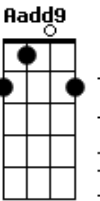

ukulele-chords.com