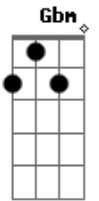

Jorge e Mateus - Tem Que Sorrir

tom:

Intro: **Aadd9** **D** **Gbm** **E** **D**
Aadd9 **D** **Gbm** **E** **D**

Aadd9
 Não reclame de barriga cheia
D
 Porque, no fundo, isso atrapalha
Gbm **E**
 Positividade na cabeça
D
 Amor e fé, precisa de mais nada

Bm **D**
 O amor está em todo lugar
Aadd9 **E**
 No aperto de mão, numa declaração
D **E**
 No fundo do coração

D
 A gente morre e fica tudo aí
Gbm
 E desse mundo não se leva nada
E
 Tem que sorrir, com dinheiro ou sem
D **Aadd9**
 A maior riqueza cê já tem

Bm **D** **Aadd9**
 Diga eu te amo pra alguém
Bm **D** **Aadd9**
 Diga eu te amo pra alguém

Acordes

© ukulele-chords.com

© ukulele-chords.com

© ukulele-chords.com

© ukulele-chords.com

© ukulele-chords.com

ukulele-chords.com