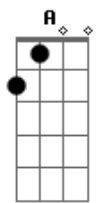

Jorge e Mateus - Tem Que Sorrir

tom:

Intro: **Aadd9** **D** **Gbm** **E** **D**
Aadd9 **D** **Gbm** **E** **D**

Aadd9
Não reclame de barriga cheia
D
Porque, no fundo, isso atrapalha
Gbm **E**
Positividade na cabeça
D
Amor e fé, precisa de mais nada

Bm **D**
O amor está em todo lugar
Aadd9 **E**
No aperto de mão, numa declaração
D **E**
No fundo do coração

D
A gente morre e fica tudo aí
Gbm
E desse mundo não se leva nada
E
Tem que sorrir, com dinheiro ou sem
D **Aadd9**
A maior riqueza cê já tem

D
A gente morre e fica tudo aí
Gbm
E desse mundo não se leva nada
E
Quem planta amor, vai colher o bem
D **Aadd9**
Diga eu te amo pra alguém

Bm **D** **Aadd9**
Diga eu te amo pra alguém

Bm **D** **Aadd9**
Diga eu te amo pra alguém

Aadd9
Não reclame de barriga cheia
D
Porque, no fundo, isso atrapalha
Gbm **E**
Positividade na cabeça
D
Amor e fé, precisa de mais nada

Bm **D**
O amor está em todo lugar
Aadd9 **E**
No aperto de mão, numa declaração
D **E**
No fundo do coração

D
A gente morre e fica tudo aí
Gbm
E desse mundo não se leva nada
E
Tem que sorrir, com dinheiro ou sem
D **Aadd9**
A maior riqueza cê já tem

D
A gente morre e fica tudo aí
Gbm
E desse mundo não se leva nada
E
Quem planta amor, vai colher o bem
D **Aadd9**
Diga eu te amo pra alguém

Bm **D** **Aadd9**
Diga eu te amo pra alguém
Bm **D** **Aadd9**
Diga eu te amo pra alguém

Acordes

© ukulele-chords.com