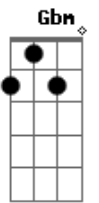

Jorge e Mateus - Tem Que Sorrir

tom:

Intro: **Aadd9** **D** **Gbm** **E** **D**
Aadd9 **D** **Gbm** **E** **D**

Aadd9
 Não reclame de barriga cheia
D
 Porque, no fundo, isso atrapalha
Gbm **E**
 Positividade na cabeça
D
 Amor e fé, precisa de mais nada

Bm **D**
 O amor está em todo lugar
Aadd9 **E**
 No aperto de mão, numa declaração
D **E**
 No fundo do coração

D
 A gente morre e fica tudo aí
Gbm
 E desse mundo não se leva nada
E
 Tem que sorrir, com dinheiro ou sem
D **Aadd9**
 A maior riqueza cê já tem

Bm **D** **Aadd9**
 Diga eu te amo pra alguém
Bm **D** **Aadd9**
 Diga eu te amo pra alguém

Acordes

© ukulele-chords.com

© ukulele-chords.com

© ukulele-chords.com

© ukulele-chords.com

© ukulele-chords.com

ukulele-chords.com