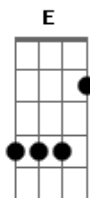

© ukulele-chords.com