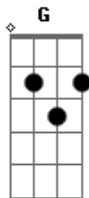

Jorge e Mateus - Tela Preta

tom:

B (forma dos acordes no tom de G)

Capostrate na 4ª casa

Intro: Bm D A

Bm D A
Deveria ter brigado com ela outro dia

Bm D
Deveria ter durado mais tempo

A
Essa droga de bateria

Bm
Só tinha 10%

D
A minha carga de arrependimento

A
Era insuficiente
Eu, descontroladamente

Bm
Gastei vendo nossas fotos

D
Ouvindo a moda que eu gosto

A
Com 1% eu criei coragem pra dizer

E
Que hoje mesmo eu volto

Bm D A A A A
Eu te am, deu tela preta

Bm D A
Eu tentei dizer: Não me esqueça

Bm D
Foi o tempo de achar o meu carregador
A

Ela já trocou de amor

Bm D
Foi o tempo de achar o meu carregador

A
Ela já trocou de amor

(Bm D A)

Bm
Só tinha 10%

D
A minha carga de arrependimento

A
Era insuficiente
Eu, descontroladamente

Bm
Gastei vendo nossas fotos

D
Ouvindo a moda que eu gosto

A
Com 1% eu criei coragem pra dizer

E
Que hoje mesmo eu volto

Bm D A A A A
Eu te am, deu tela preta

Bm D A
Eu tentei dizer: Não me esqueça

Bm D
Foi o tempo de achar o meu carregador

A
Ela já trocou de amor

Bm D
Foi o tempo de achar o meu carregador

A
Ela já trocou de amor

Acordes

© ukulele-chords.com

© ukulele-chords.com

© ukulele-chords.com

© ukulele-chords.com

© ukulele-chords.com

© ukulele-chords.com