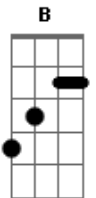

© ukulele-chords.com