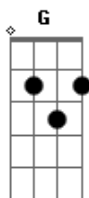

Jorge e Mateus - Tela Preta

tom:

B (forma dos acordes no tom de G)

Capostrate na 4ª casa

Intro: Bm D A

Bm D A
Deveria ter brigado com ela outro dia

Bm D
Deveria ter durado mais tempo

A
Essa droga de bateria

Bm
Só tinha 10%

D
A minha carga de arrependimento

A
Era insuficiente
Eu, descontroladamente

Bm
Gastei vendo nossas fotos

D
Ouvindo a moda que eu gosto

A
Com 1% eu criei coragem pra dizer

E
Que hoje mesmo eu volto

Bm D A A A A
Eu te am, deu tela preta

Bm D A
Eu tentei dizer: Não me esqueça

Bm D
Foi o tempo de achar o meu carregador
A

Ela já trocou de amor

Bm D
Foi o tempo de achar o meu carregador

A
Ela já trocou de amor

(Bm D A)

Bm
Só tinha 10%

D
A minha carga de arrependimento

A
Era insuficiente
Eu, descontroladamente

Bm
Gastei vendo nossas fotos

D
Ouvindo a moda que eu gosto

A
Com 1% eu criei coragem pra dizer

E
Que hoje mesmo eu volto

Bm D A A A A
Eu te am, deu tela preta

Bm D A
Eu tentei dizer: Não me esqueça

Bm D
Foi o tempo de achar o meu carregador

A
Ela já trocou de amor

Bm D
Foi o tempo de achar o meu carregador

A
Ela já trocou de amor

Acordes

© ukulele-chords.com

© ukulele-chords.com

© ukulele-chords.com

© ukulele-chords.com

© ukulele-chords.com

© ukulele-chords.com