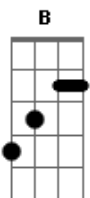

© ukulele-chords.com

© ukulele-chords.com