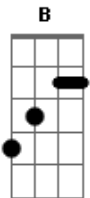

© ukulele-chords.com

© ukulele-chords.com