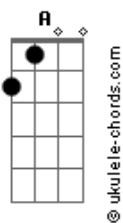

Jorge e Mateus - Some Ou Soma

tom:

Bb (forma dos acordes no tom de A)

Capostrate na 1ª casa

Intro:

Bm D
Me diz o que você quer de mim
A
Fala que ta sentindo saudade
E
Que me ama, mas não é verdade

Bm
Quando eu olho você já sumiu
D

Acordes

Meu mundo desaba e a ficha caiu

A E
Tô sozinho, chorando, sofrendo com sua ausência

Bm D
E de repente você aparece, e o coração não obedece

A E
Se é pra sofrer, não quero te ver, sai da minha vida e vê se me esquece

[Refrão]

Bm D
Ou some ou soma, deixe de drama

A E
Eu já tô cansado de arriscar e quando eu começo a gostar

Bm D
Aí você some, nem lembra meu nome

A E Bm D A E
E depois volta querendo somar, desculpe desse jeito assim não dá pra amar