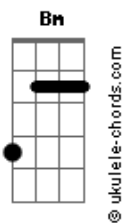

Jorge e Mateus - Some Ou Soma

tom:

Bb (forma dos acordes no tom de A)

Capostrate na 1ª casa

Intro:

Bm D
Me diz o que você quer de mim
A
Fala que ta sentindo saudade
E
Que me ama, mas não é verdade

Bm
Quando eu olho você já sumiu
D

Acordes

Meu mundo desaba e a ficha caiu

A E
Tô sozinho, chorando, sofrendo com sua ausência

Bm D
E de repente você aparece, e o coração não obedece

A E
Se é pra sofrer, não quero te ver, sai da minha vida e vê se me esquece