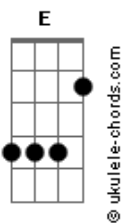

Jorge e Mateus - Some Ou Soma

tom:

Bb (forma dos acordes no tom de A)

Capostrate na 1ª casa

Intro:

Bm D
Me diz o que você quer de mim
A
Fala que ta sentindo saudade
E
Que me ama, mas não é verdade

Bm
Quando eu olho você já sumiu
D

Acordes

Meu mundo desaba e a ficha caiu

A E
Tô sozinho, chorando, sofrendo com sua ausência

Bm D
E de repente você aparece, e o coração não obedece

A E
Se é pra sofrer, não quero te ver, sai da minha vida e vê se me esquece

[Refrão]

Bm D
Ou some ou soma, deixe de drama

A E
Eu já tô cansado de arriscar e quando eu começo a gostar

Bm D
Aí você some, nem lembra meu nome

A E Bm D A E
E depois volta querendo somar, desculpe desse jeito assim não dá pra amar