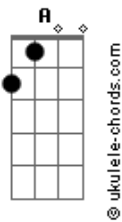

# Jorge e Mateus - Some Ou Soma

tom:

Bb (forma dos acordes no tom de A )

Capostrate na 1ª casa

Intro:

Bm D  
Me diz o que você quer de mim  
A  
Fala que ta sentindo saudade  
E  
Que me ama, mas não é verdade

## Acordes

Meu mundo desaba e a ficha caiu

A E  
Tô sozinho, chorando, sofrendo com sua ausência

Bm D  
E de repente você aparece, e o coração não obedece

A E  
Se é pra sofrer, não quero te ver, sai da minha vida e vê se me esquece