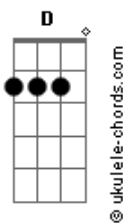

Jorge e Mateus - Some Ou Soma

tom:

Bb (forma dos acordes no tom de A)

Capostrate na 1ª casa

Intro:

Bm D
Me diz o que você quer de mim
A
Fala que ta sentindo saudade
E
Que me ama, mas não é verdade

Bm
Quando eu olho você já sumiu
D

Acordes

Meu mundo desaba e a ficha caiu

A E
Tô sozinho, chorando, sofrendo com sua ausência

Bm D
E de repente você aparece, e o coração não obedece

A E
Se é pra sofrer, não quero te ver, sai da minha vida e vê se me esquece