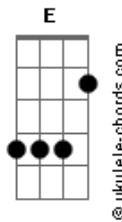

# Jorge e Mateus - Some Ou Soma

tom:

Bb (forma dos acordes no tom de A )

Capostrate na 1ª casa

Intro:

Bm D  
Me diz o que você quer de mim  
A  
Fala que ta sentindo saudade  
E  
Que me ama, mas não é verdade

## Acordes

Meu mundo desaba e a ficha caiu

A E  
Tô sozinho, chorando, sofrendo com sua ausência

Bm D  
E de repente você aparece, e o coração não obedece

A E  
Se é pra sofrer, não quero te ver, sai da minha vida e vê se me esquece