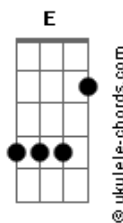

# Jorge e Mateus - Some Ou Soma

tom:  
 Capostrate na 1ª casa  
 Intro:

**Bm** **D**  
 Me diz o que você quer de mim  
**A**  
 Fala que ta sentindo saudade  
**E**  
 Que me ama, mas não é verdade  
**Bm**  
 Quando eu olho você já sumiu  
**D**

## Acordes

Meu mundo desaba e a ficha caiu  
**A** **E**  
 Tô sozinho, chorando, sofrendo com sua ausência  
**Bm** **D**  
 E de repente você aparece, e o coração não obedece  
**A** **E**  
 Se é pra sofrer, não quero te ver, sai da minha vida e vê se  
 me esquece