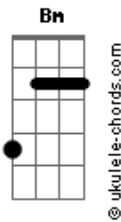

# Jorge e Mateus - Some Ou Soma

tom:

Bb (forma dos acordes no tom de A )

Capostrate na 1ª casa

Intro:

Bm D  
Me diz o que você quer de mim  
A  
Fala que ta sentindo saudade  
E  
Que me ama, mas não é verdade

## Acordes

Meu mundo desaba e a ficha caiu

A E  
Tô sozinho, chorando, sofrendo com sua ausência

Bm D  
E de repente você aparece, e o coração não obedece

A E  
Se é pra sofrer, não quero te ver, sai da minha vida e vê se me esquece