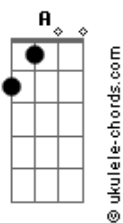

# Jorge e Mateus - Some Ou Soma

tom:  
 Capostrate na 1ª casa  
 Intro:

**Bm** **D**  
 Me diz o que você quer de mim  
**A**  
 Fala que ta sentindo saudade  
**E**  
 Que me ama, mas não é verdade  
**Bm**  
 Quando eu olho você já sumiu  
**D**

## Acordes

Meu mundo desaba e a ficha caiu  
**A** **E**  
 Tô sozinho, chorando, sofrendo com sua ausência  
**Bm** **D**  
 E de repente você aparece, e o coração não obedece  
**A** **E**  
 Se é pra sofrer, não quero te ver, sai da minha vida e vê se  
 me esquece