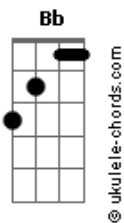

# Jorge e Mateus - Some Ou Soma

tom:  
 Capostrate na 1ª casa  
 Intro:

**Bm** **D**  
 Me diz o que você quer de mim  
**A**  
 Fala que ta sentindo saudade  
**E**  
 Que me ama, mas não é verdade  
**Bm**  
 Quando eu olho você já sumiu  
**D**

## Acordes

Meu mundo desaba e a ficha caiu  
**A** **E**  
 Tô sozinho, chorando, sofrendo com sua ausência  
**Bm** **D**  
 E de repente você aparece, e o coração não obedece  
**A** **E**  
 Se é pra sofrer, não quero te ver, sai da minha vida e vê se  
 me esquece