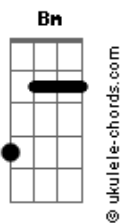

# Jorge e Mateus - Some Ou Soma

tom:

Bb (forma dos acordes no tom de A )

Capostrate na 1ª casa

Intro:

Bm D  
Me diz o que você quer de mim  
A  
Fala que ta sentindo saudade  
E  
Que me ama, mas não é verdade

## Acordes

Meu mundo desaba e a ficha caiu

A E  
Tô sozinho, chorando, sofrendo com sua ausência

Bm D  
E de repente você aparece, e o coração não obedece

A E  
Se é pra sofrer, não quero te ver, sai da minha vida e vê se me esquece