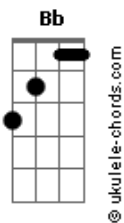

# Jorge e Mateus - Some Ou Soma

tom:

Bb (forma dos acordes no tom de A )

Capostrate na 1ª casa

Intro:

Bm D  
Me diz o que você quer de mim  
A  
Fala que ta sentindo saudade  
E  
Que me ama, mas não é verdade

## Acordes

Meu mundo desaba e a ficha caiu

A E  
Tô sozinho, chorando, sofrendo com sua ausência

Bm D  
E de repente você aparece, e o coração não obedece

A E  
Se é pra sofrer, não quero te ver, sai da minha vida e vê se me esquece