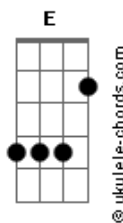

Jorge e Mateus - Some Ou Soma

tom:

Bb (forma dos acordes no tom de A)

Capostrate na 1ª casa

Intro:

Bm D
Me diz o que você quer de mim
A
Fala que ta sentindo saudade
E
Que me ama, mas não é verdade

Bm
Quando eu olho você já sumiu
D

Acordes

Meu mundo desaba e a ficha caiu

A E
Tô sozinho, chorando, sofrendo com sua ausência

Bm D
E de repente você aparece, e o coração não obedece

A E
Se é pra sofrer, não quero te ver, sai da minha vida e vê se me esquece