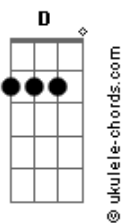

Jorge e Mateus - Some Ou Soma

tom:

Bb (forma dos acordes no tom de A)

Capostrate na 1ª casa

Intro:

Bm D
Me diz o que você quer de mim
A
Fala que ta sentindo saudade
E
Que me ama, mas não é verdade

Bm
Quando eu olho você já sumiu
D

Acordes

Meu mundo desaba e a ficha caiu

A E
Tô sozinho, chorando, sofrendo com sua ausência

Bm D
E de repente você aparece, e o coração não obedece

A E
Se é pra sofrer, não quero te ver, sai da minha vida e vê se me esquece

[Refrão]

Bm D
Ou some ou soma, deixe de drama

A E
Eu já tô cansado de arriscar e quando eu começo a gostar

Bm D
Aí você some, nem lembra meu nome

A E Bm D A E
E depois volta querendo somar, desculpe desse jeito assim não dá pra amar