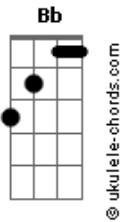

# Jorge e Mateus - Some Ou Soma

tom:

Bb (forma dos acordes no tom de A )

Capostrate na 1ª casa

Intro:

Bm D  
Me diz o que você quer de mim  
A  
Fala que ta sentindo saudade  
E  
Que me ama, mas não é verdade

## Acordes

Meu mundo desaba e a ficha caiu

A E  
Tô sozinho, chorando, sofrendo com sua ausência

Bm D  
E de repente você aparece, e o coração não obedece

A E  
Se é pra sofrer, não quero te ver, sai da minha vida e vê se me esquece