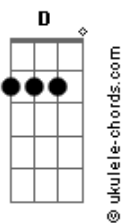

# Jorge e Mateus - Some Ou Soma

tom:

Bb (forma dos acordes no tom de A )

Capostrate na 1ª casa

Intro:

Bm D  
Me diz o que você quer de mim  
A  
Fala que ta sentindo saudade  
E  
Que me ama, mas não é verdade

## Acordes

Meu mundo desaba e a ficha caiu

A E  
Tô sozinho, chorando, sofrendo com sua ausência

Bm D  
E de repente você aparece, e o coração não obedece

A E  
Se é pra sofrer, não quero te ver, sai da minha vida e vê se me esquece