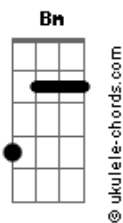

# Jorge e Mateus - Some Ou Soma

tom:  
 Capostrate na 1ª casa  
 Intro:

**Bm** **D**  
 Me diz o que você quer de mim  
**A**  
 Fala que ta sentindo saudade  
**E**  
 Que me ama, mas não é verdade  
**Bm**  
 Quando eu olho você já sumiu  
**D**

## Acordes

Meu mundo desaba e a ficha caiu  
**A** **E**  
 Tô sozinho, chorando, sofrendo com sua ausência  
**Bm** **D**  
 E de repente você aparece, e o coração não obedece  
**A** **E**  
 Se é pra sofrer, não quero te ver, sai da minha vida e vê se  
 me esquece