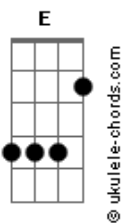

# Jorge e Mateus - Some Ou Soma

tom:

Bb (forma dos acordes no tom de A )

Capostrate na 1ª casa

Intro:

Bm D  
Me diz o que você quer de mim  
A  
Fala que ta sentindo saudade  
E  
Que me ama, mas não é verdade

## Acordes

Meu mundo desaba e a ficha caiu

A E  
Tô sozinho, chorando, sofrendo com sua ausência

Bm D  
E de repente você aparece, e o coração não obedece

A E  
Se é pra sofrer, não quero te ver, sai da minha vida e vê se me esquece