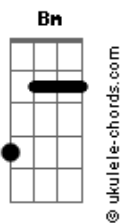

Jorge e Mateus - Some Ou Soma

tom:

Bb (forma dos acordes no tom de A)

Capostrate na 1ª casa

Intro:

Bm D
Me diz o que você quer de mim
A
Fala que ta sentindo saudade
E
Que me ama, mas não é verdade

Bm
Quando eu olho você já sumiu
D

Acordes

Meu mundo desaba e a ficha caiu

A E
Tô sozinho, chorando, sofrendo com sua ausência

Bm D
E de repente você aparece, e o coração não obedece

A E
Se é pra sofrer, não quero te ver, sai da minha vida e vê se me esquece

[Refrão]

Bm D
Ou some ou soma, deixe de drama

A E
Eu já tô cansado de arriscar e quando eu começo a gostar

Bm D
Aí você some, nem lembra meu nome

A E Bm D A E
E depois volta querendo somar, desculpe desse jeito assim não dá pra amar