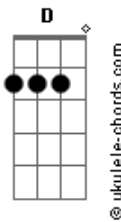

# Jorge e Mateus - Some Ou Soma

tom:

Bb (forma dos acordes no tom de A )

Capostrate na 1ª casa

Intro:

Bm D  
Me diz o que você quer de mim  
A  
Fala que ta sentindo saudade  
E  
Que me ama, mas não é verdade

## Acordes

Meu mundo desaba e a ficha caiu

A E  
Tô sozinho, chorando, sofrendo com sua ausência

Bm D  
E de repente você aparece, e o coração não obedece

A E  
Se é pra sofrer, não quero te ver, sai da minha vida e vê se me esquece