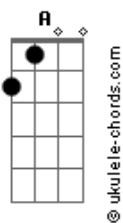

# Jorge e Mateus - Some Ou Soma

tom:

Bb (forma dos acordes no tom de A )

Capostrate na 1ª casa

Intro:

Bm D  
Me diz o que você quer de mim  
A  
Fala que ta sentindo saudade  
E  
Que me ama, mas não é verdade

## Acordes

Meu mundo desaba e a ficha caiu

A E  
Tô sozinho, chorando, sofrendo com sua ausência

Bm D  
E de repente você aparece, e o coração não obedece

A E  
Se é pra sofrer, não quero te ver, sai da minha vida e vê se me esquece