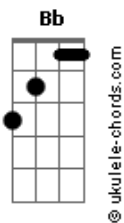

Jorge e Mateus - Some Ou Soma

tom:

Bb (forma dos acordes no tom de A)

Capostrate na 1ª casa

Intro:

Bm D
Me diz o que você quer de mim
A
Fala que ta sentindo saudade
E
Que me ama, mas não é verdade

Bm
Quando eu olho você já sumiu
D

Acordes

Meu mundo desaba e a ficha caiu

A E
Tô sozinho, chorando, sofrendo com sua ausência

Bm D
E de repente você aparece, e o coração não obedece

A E
Se é pra sofrer, não quero te ver, sai da minha vida e vê se me esquece

[Refrão]

Bm D
Ou some ou soma, deixe de drama

A E
Eu já tô cansado de arriscar e quando eu começo a gostar

Bm D
Aí você some, nem lembra meu nome

A E Bm D A E
E depois volta querendo somar, desculpe desse jeito assim não dá pra amar