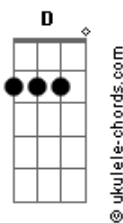

# Jorge e Mateus - Some Ou Soma

tom:  
 Capostrate na 1ª casa  
 Intro:

**Bm** **D**  
 Me diz o que você quer de mim  
**A**  
 Fala que ta sentindo saudade  
**E**  
 Que me ama, mas não é verdade  
**Bm**  
 Quando eu olho você já sumiu  
**D**

## Acordes

Meu mundo desaba e a ficha caiu  
**A** **E**  
 Tô sozinho, chorando, sofrendo com sua ausência  
**Bm** **D**  
 E de repente você aparece, e o coração não obedece  
**A** **E**  
 Se é pra sofrer, não quero te ver, sai da minha vida e vê se  
 me esquece