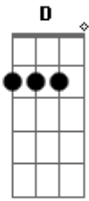

Jorge e Mateus - Só de Pensar

Tom: **D**
Intro: **D G Bm A G**

D **G**
Seus cabelos envolvem o meu corpo, então
Bm
Fecho os olhos, estremece o coração
A **G**
Quando sinto seu cheiro se espalhar em mim

D **G**
Nem sei explicar como teu corpo me afeta
Bm
Te vejo dançando, meu sangue acelera
G
Acelera

A **G**
E quando seu olhar me paralisa

Assim perco as palavras
Bm
E assisto você me invadir
G **A**
Você me invadir

Refrão:

D **A**

Acordes

© ukulele-chords.com