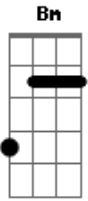

# Jorge e Mateus - Só de Pensar

Tom: **D**  
Intro: **D G Bm A G**

**D** **G**  
Seus cabelos envolvem o meu corpo, então  
**Bm**  
Fecho os olhos, estremece o coração  
**A** **G**  
Quando sinto seu cheiro se espalhar em mim

**D** **G**  
Nem sei explicar como teu corpo me afeta  
**Bm**  
Te vejo dançando, meu sangue acelera  
**G**  
Acelera

**A** **G**  
E quando seu olhar me paralisa

Assim perco as palavras  
**Bm**  
E assisto você me invadir  
**G** **A**  
Você me invadir

Refrão:

**D** **A**

## Acordes

© ukulele-chords.com

© ukulele-chords.com

© ukulele-chords.com

© ukulele-chords.com

Eu suspiro e todo o meu corpo se abala  
**Bm**  
Os olhos não piscam, eu perco a fala  
**G**  
Toca a sua boca em mim  
**A**  
E me perco