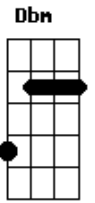

© ukulele-chords.com