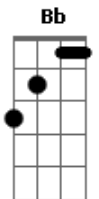

© ukulele-chords.com