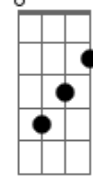

© ukulele-chords.com

Em