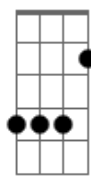

© ukulele-chords.com

E