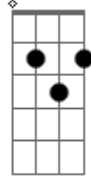

© ukulele-chords.com

G