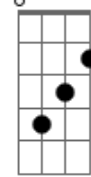

© ukulele-chords.com

Em