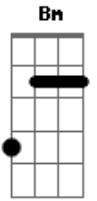

Jorge e Mateus - Se Disser Bye Bye

Tom: **A**
Intro: **Gbm D A E**

Gbm
É eu acho que a saudade me encontrou
E fez eu relembrar o nosso amor
Não sei mais controlar meu coração
Que quando escuta uma ligação
Pensa que é você
Não tem jeito é paixão
Não dar pra esconder
Não te encontrei em nenhum lugar
Me diz onde é que você está

E
Gbm
E
Bm
A
Gbm
A

Um segundo encontro para conversar
Eu tenho sonhos pra realizar
Eu tô tentando te encontrar
Mas, não consigo achar você
E não me canso de esperar
Mas se quiser pode dizer
Refrão:
Bye bye, e se disser bye bye
Eu paro de correr atrás
E se disser xau, que não vai rolar
Vou aceitar que não dá mais

E **Gbm**
D
E
D
E
D
A
Gbm
D
A
Gbm

Acordes

© ukulele-chords.com

© ukulele-chords.com

© ukulele-chords.com

© ukulele-chords.com

© ukulele-chords.com