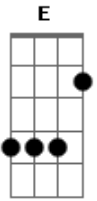

Jorge e Mateus - Se Disser Bye Bye

Tom: **A**
Intro: **Gbm D A E**

Gbm
É eu acho que a saudade me encontrou
E fez eu relembrar o nosso amor
Não sei mais controlar meu coração
Que quando escuta uma ligação
Pensa que é você
Não tem jeito é paixão
Não dar pra esconder
Não te encontrei em nenhum lugar
Me diz onde é que você está

E
Gbm
E
Bm
A
Gbm
A

Um segundo encontro para conversar
Eu tenho sonhos pra realizar
Eu tô tentando te encontrar
Mas, não consigo achar você
E não me canso de esperar
Mas se quiser pode dizer
Refrão:
Bye bye, e se disser bye bye
Eu paro de correr atrás
E se disser xau, que não vai rolar
Vou aceitar que não dá mais

E **Gbm**
D
E
D
E
D
A
Gbm
D
A
Gbm

Acordes

© ukulele-chords.com

© ukulele-chords.com

© ukulele-chords.com

© ukulele-chords.com

© ukulele-chords.com