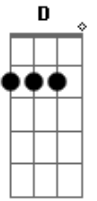

Jorge e Mateus - Se Disser Bye Bye

Tom: **A**
Intro: **Gbm D A E**

Gbm
É eu acho que a saudade me encontrou
E fez eu relembrar o nosso amor
Não sei mais controlar meu coração
Que quando escuta uma ligação
Pensa que é você
Não tem jeito é paixão
Não dar pra esconder
Não te encontrei em nenhum lugar
Me diz onde é que você está

E
Gbm
E
Bm
A
Gbm
A

Um segundo encontro para conversar
Eu tenho sonhos pra realizar
Eu tô tentando te encontrar
Mas, não consigo achar você
E não me canso de esperar
Mas se quiser pode dizer
Refrão:
Bye bye, e se disser bye bye
Eu paro de correr atrás
E se disser xau, que não vai rolar
Vou aceitar que não dá mais

E **Gbm**
D
E
D
E
D
A
Gbm
D
A
Gbm

Acordes

© ukulele-chords.com

© ukulele-chords.com

© ukulele-chords.com

© ukulele-chords.com

© ukulele-chords.com