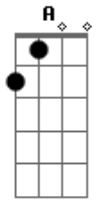

Jorge e Mateus - Se Disser Bye Bye

Tom: **A**
Intro: **Gbm D A E**

Gbm
É eu acho que a saudade me encontrou
E fez eu relembrar o nosso amor
Não sei mais controlar meu coração
Que quando escuta uma ligação
Pensa que é você
Não tem jeito é paixão
Não dar pra esconder
Não te encontrei em nenhum lugar
Me diz onde é que você está

E
Gbm
E
Bm
A
Gbm
A

Um segundo encontro para conversar
Eu tenho sonhos pra realizar
Eu tô tentando te encontrar
Mas, não consigo achar você
E não me canso de esperar
Mas se quiser pode dizer
Refrão:
Bye bye, e se disser bye bye
Eu paro de correr atrás
E se disser xau, que não vai rolar
Vou aceitar que não dá mais

E **Gbm**
D
E
D
E
D
A
Gbm
D
A
Gbm

Acordes

© ukulele-chords.com