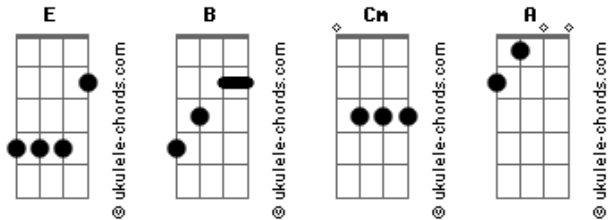

Jorge e Mateus - Reza aí

Tom: E

INTRO: Cm, A, E

E B
É, você não se importa de me ver chorar
Cm
É, mas sei que um dia eu vou superar essa maré
A
Que tá batendo aqui
Cm
Tá machucando, sim
A
Mas vai passar
B
Pode esperar

REFRÃO:

Cm

Acordes

Reza aí

Pra eu não encontrar ninguém melhor do que você A

Reza aí

E
Pra eu não te esquecer

B
Pro meu coração não mudar de dona

Cm
Reza aí

A
Por quê se eu resolver tirar você da minha vida

E
É saudade misturada com bebida

B
É sofrência garantida

E
Reza aí