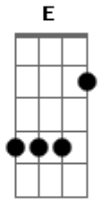

Jorge e Mateus - Princesa

Tom: E

E B E
Para mim o teu sorriso é como as estrelas
A B E
Para mim o seu olhar tem a luz da lua
A B Dbm Abm
Se pudesse eu daria todo o universo pra te amar
A B A Abm Gbm E
Oh princesa por favor não vá
E B E
É tão grande essa paixão que tenho no meu peito
A B E
Tanto amor guardado no meu coração
A B Dbm Abm
Quantas vezes for preciso gritarei ao mundo que te amo
A B A Abm Gbm E E7
E você vai se orgulhar de mim
A B E E7
Vem amor me abra de uma vez

A B E E7
Arranque todos os segredos meus
A B Dbm Abm
Ocupe a solidão de um coração que te pertence
A B A Abm Gbm E
Pra nunca mais me dizer adeus

E B E
Mesmo que você não queira vai saber de mim
A B E
Vou tentando convence-la do quanto te amo
A B Dbm Abm
Mesmo que você recuse ouvir a minha voz eu não desisto
A B A Abm Gbm E E7
Vou gritar te amo de mais
A B E E7
Vem amor me abra de uma vez
A B E E7
Arranque todos os segredos meus
A B Dbm Abm
Ocupe a solidão de um coração que te pertence
A B A Abm Gbm E
Pra nunca mais me dizer adeus

Acordes

© ukulele-chords.com