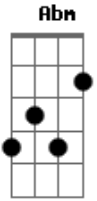

© ukulele-chords.com