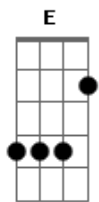

Jorge e Mateus - Preciso Amar de Novo

Tom: E

1ª PARTE

E A E A E A
Preciso te ver de novo aqui
E Gbm
Como a primeira noite de amor
A E Dbm
O mesmo perfume, o mesmo batom
Gbm B7
O mesmo desejo, como começou

2ª PARTE

E A E A E A
Preciso te ter de novo aqui
E Gbm
O mesmo sorriso o mesmo olhar

A E Dbm
Preciso te ter aqui dentro de mim
Gbm B E A E A B7
Pra nunca mais ouvir você chorar

REFRÃO:

E Gbm
Sentir de novo o coração bater, e a paixão acontecer
B7 E A
Sentir você, amar você
E Gbm
Como a primeira noite juntos, o amor acontecer
B7 E A E A E
Senti você, amei você

2ª parte

REFRÃO

Acordes

© ukulele-chords.com