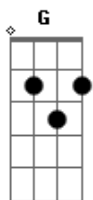

Jorge e Mateus - Pra Ter o Seu Amor

Tom: G

obs.: as partes entre parentesis são tocadas apenas uma vez para baixo

Intro: (G D Bm) C G D Em (Em D G) C G D
(C D C) G D

G
Agora já não tem mais jeito

Amar até seus defeitos não dá pra fugir

Se eu tenho um milhão de motivos pra te conquistar

eu não vou desistir

Você é frio, é calor

é febre de amor, saudade de paixão

Eu sigo sempre rumo ao seu coração

Refrão:

(G Am Bm) C

Pra ter o seu amor

Eu viajei pelo seu mundo

Me vi com seus olhos

Descobri quem sou, aí aí aí

(Em D Bm) C

Pra ter o seu amor

Te pedi pra Deus de presente

e pra me ver contente

Ele te inventou

Intro: (G D Bm) C G D Em (Em D G) C G D
(C D C) G D

(repete tudo)

Final: C D G

Acordes

© ukulele-chords.com