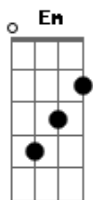

Jorge e Mateus - Pra Ter o Seu Amor

Tom: G

obs.: as partes entre parentesis são tocadas apenas uma vez para baixo

Intro: (G D Bm) C G D Em (Em D G) C G D
(C D C) G D

G

Agora já não tem mais jeito

Amar até seus defeitos não dá pra fugir

Eu viajei pelo seu mundo

Me vi com seus olhos

Descobri quem sou, ái ái ái

(Em D Bm) C

Pra ter o seu amor

Te pedi pra Deus de presente

e pra me ver contente

Ele te inventou

Intro: (G D Bm) C G D Em (Em D G) C G D
(C D C) G D

(repete tudo)

Final: C D G

Acordes

© ukulele-chords.com

© ukulele-chords.com

© ukulele-chords.com

© ukulele-chords.com