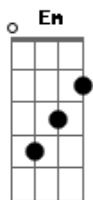

Jorge e Mateus - Pra Ter o Seu Amor

Tom: G

obs.: as partes entre parentesis são tocadas apenas uma vez para baixo

Intro: (G D Bm) C G D Em (Em D G) C G D
(C D C) G D

G
Agora já não tem mais jeito

Amar até seus defeitos não dá pra fugir

Eu viajei pelo seu mundo

Me vi com seus olhos

Descobri quem sou, aí aí aí

(Em D Bm) C

Pra ter o seu amor

Te pedi pra Deus de presente

e pra me ver contente

Ele te inventou

Intro: (G D Bm) C G D Em (Em D G) C G D
(C D C) G D

(repete tudo)

Final: C D G

Acordes

© ukulele-chords.com

© ukulele-chords.com

© ukulele-chords.com

© ukulele-chords.com