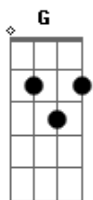

Jorge e Mateus - Pra Ter o Seu Amor

Tom: G

obs.: as partes entre parentesis são tocadas apenas uma vez para baixo

Intro: (G D Bm) C G D Em (Em D G) C G D
(C D C) G D

G

Agora já não tem mais jeito

Amar até seus defeitos não dá pra fugir

Se eu tenho um milhão de motivos pra te conquistar

eu não vou desistir

Você é frio, é calor

é febre de amor, saudade de paixão

Eu sigo sempre rumo ao seu coração

Refrão:

(G Am Bm) C

Pra ter o seu amor

Eu viajei pelo seu mundo

Me vi com seus olhos

Descobri quem sou, aí aí aí

(Em D Bm) C

Pra ter o seu amor

Te pedi pra Deus de presente

e pra me ver contente

Ele te inventou

Intro: (G D Bm) C G D Em (Em D G) C G D
(C D C) G D

(repete tudo)

Final: C D G

Acordes

© ukulele-chords.com