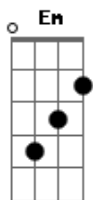

Jorge e Mateus - Pra Ter o Seu Amor

Tom: G

obs.: as partes entre parentesis são tocadas apenas uma vez para baixo

Intro: (G D Bm) C G D Em (Em D G) C G D
(C D C) G D

G

Agora já não tem mais jeito

Amar até seus defeitos não dá pra fugir

Eu viajei pelo seu mundo

Me vi com seus olhos

Descobri quem sou, aí aí aí

(Em D Bm) C

Pra ter o seu amor

Te pedi pra Deus de presente

e pra me ver contente

Ele te inventou

Intro: (G D Bm) C G D Em (Em D G) C G D
(C D C) G D

(repete tudo)

Final: C D G

Acordes

© ukulele-chords.com

© ukulele-chords.com

© ukulele-chords.com

© ukulele-chords.com