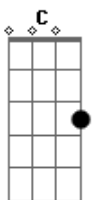

Jorge e Mateus - Pra Ter o Seu Amor

Tom: G

obs.: as partes entre parentesis são tocadas apenas uma vez para baixo

Intro: (G D Bm) C G D Em (Em D G) C G D
(C D C) G D

G

Agora já não tem mais jeito

Amar até seus defeitos não dá pra fugir

Eu viajei pelo seu mundo

Me vi com seus olhos

Descobri quem sou, aí aí aí

(Em D Bm) C

Pra ter o seu amor

Te pedi pra Deus de presente

e pra me ver contente

Ele te inventou

Intro: (G D Bm) C G D Em (Em D G) C G D
(C D C) G D

(repete tudo)

Final: C D G

Acordes

© ukulele-chords.com

© ukulele-chords.com

© ukulele-chords.com

© ukulele-chords.com