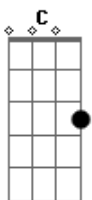

Jorge e Mateus - Pra Ter o Seu Amor

Tom: G

obs.: as partes entre parentesis são tocadas apenas uma vez para baixo

Intro: (G D Bm) C G D Em (Em D G) C G D
(C D C) G D

G

Agora já não tem mais jeito

Amar até seus defeitos não dá pra fugir

Eu viajei pelo seu mundo

Me vi com seus olhos

Descobri quem sou, ái ái ái

(Em D Bm) C

Pra ter o seu amor

Te pedi pra Deus de presente

e pra me ver contente

Ele te inventou

Intro: (G D Bm) C G D Em (Em D G) C G D
(C D C) G D

(repete tudo)

Final: C D G

Acordes

© ukulele-chords.com

© ukulele-chords.com

© ukulele-chords.com

© ukulele-chords.com