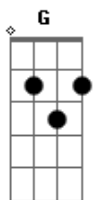

Jorge e Mateus - Pra Ter o Seu Amor

Tom: G

obs.: as partes entre parentesis são tocadas apenas uma vez para baixo

Intro: (G D Bm) C G D Em (Em D G) C G D
(C D C) G D

G
Agora já não tem mais jeito
Amar até seus defeitos não dá pra fugir

Se eu tenho um milhão de motivos pra te conquistar

eu não vou desistir

Você é frio, é calor

é febre de amor, saudade de paixão

Eu sigo sempre rumo ao seu coração

Refrão:

(G Am Bm) C

Pra ter o seu amor

Eu viajei pelo seu mundo

Me vi com seus olhos

Descobri quem sou, ái ái ái

(Em D Bm) C

Pra ter o seu amor

Te pedi pra Deus de presente

e pra me ver contente

Ele te inventou

Intro: (G D Bm) C G D Em (Em D G) C G D
(C D C) G D

(repete tudo)

Final: C D G

Acordes

© ukulele-chords.com