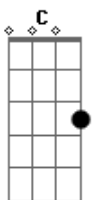

Jorge e Mateus - Pra Ter o Seu Amor

Tom: G

obs.: as partes entre parentesis são tocadas apenas uma vez para baixo

Intro: (G D Bm) C G D Em (Em D G) C G D
(C D C) G D

G
Agora já não tem mais jeito

Amar até seus defeitos não dá pra fugir

Eu viajei pelo seu mundo

Me vi com seus olhos

Descobri quem sou, aí aí aí

(Em D Bm) C

Pra ter o seu amor

Te pedi pra Deus de presente

e pra me ver contente

Ele te inventou

Intro: (G D Bm) C G D Em (Em D G) C G D
(C D C) G D

(repete tudo)

Final: C D G

Acordes

© ukulele-chords.com

© ukulele-chords.com

© ukulele-chords.com

© ukulele-chords.com