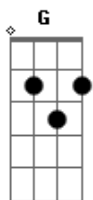

Jorge e Mateus - Pra Ter o Seu Amor

Tom: G

obs.: as partes entre parentesis são tocadas apenas uma vez para baixo

Intro: (G D Bm) C G D Em (Em D G) C G D
(C D C) G D

G

Agora já não tem mais jeito

Amar até seus defeitos não dá pra fugir

Se eu tenho um milhão de motivos pra te conquistar

eu não vou desistir

Você é frio, é calor

é febre de amor, saudade de paixão

Eu sigo sempre rumo ao seu coração

Refrão:

(G Am Bm) C

Pra ter o seu amor

Eu viajei pelo seu mundo

Me vi com seus olhos

Descobri quem sou, ái ái ái

(Em D Bm) C

Pra ter o seu amor

Te pedi pra Deus de presente

e pra me ver contente

Ele te inventou

Intro: (G D Bm) C G D Em (Em D G) C G D
(C D C) G D

(repete tudo)

Final: C D G

Acordes

© ukulele-chords.com