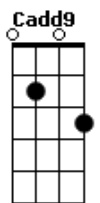

ukulele-chords.com