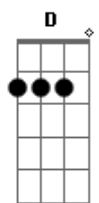

© ukulele-chords.com