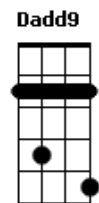

ukulele-chords.com

Na na na na na

Na na na na na
Cadd9
Na na na na na

Na na na na na

[Pré-Refrão]

G Dadd9
Toda vez que eu te encontro
Cadd9 (Riff 2)
Sinto os pés fora do chão
G Dadd9
Toda vez que eu te olho
Cadd9
Não consigo dizer não
[Riff 2]

Refrão 2x:

Am
Por mais que eu queira
G
Não consigo mais pensar em nada
Am
Quando eu notei, já era amor
G
Eu não imaginava

Am (G) Cadd9
Que eu fosse querer
G (Riff 1)
Era você
Am (G) Cadd9
Pra que entender
G (Riff 1)
Eu tô amando você.

Passagem - Final 2x:

Em
Na na na na na
Na na na na na
Cadd9
Na na na na na
Na na na na na

(Em)

Sanfona - Durante Passagens: