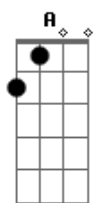

Jorge e Mateus - Pra Que Entender?

tom:
A (forma dos acordes no tom de G)
Capostrate na 2ª casa
Intro: 2x: G D Cadd9
G D Cadd9

Verso (Abafado):

Em
O que tem por trás desse sorriso
Cadd9
Que me deixa fissurado em você
Em
É um misto de desejo e vício
Cadd9
Já tentei, mas não consigo entender

[Pré-Refrão]

G Dadd9
Toda vez que eu te encontro
Cadd9
Sinto os pés fora do chão
G Dadd9
Toda vez que eu te olho
Cadd9
Não consigo dizer não

Refrão 2x:

Am
Por mais que eu queira
G
Não consigo mais pensar em nada
Am
Quando eu notei, já era amor
G
Eu não imaginava

Am (G) Cadd9
Que eu fosse querer
G (Riff 1)
Era você
Am (G) Cadd9
Pra quê entender
G (Riff 1)
Eu tô amando você
[Riff 1]

Passagem 2x:

Em

Acordes

© ukulele-chords.com