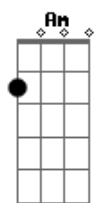

© ukulele-chords.com