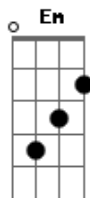

© ukulele-chords.com