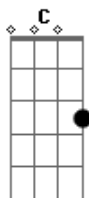

© ukulele-chords.com

© ukulele-chords.com