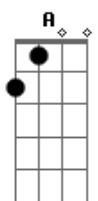

Jorge e Mateus - Pra Que Entender?

Tom: A

(com acordes na forma de Capotraste na 2ª casa G)
Intro: 2x: G D C

Verso (Abafado):

Em
O que tem por trás desse sorriso
C
Que me deixa fissurado em você
Em
É um misto de desejo e vício
C
Já tentei, mas não consigo entender

Pré-Refrão:

G D
Toda vez que eu te encontro
C
Sinto os pés fora do chão
G D
Toda vez que eu te olho
C
Não consigo dizer não

Refrão 2x:

Am
Por mais que eu queira
G
Não consigo mais pensar em nada
Am
Quando eu notei, já era amor
G
Eu não imaginava

Am (G) C
Que eu fosse querer
G (Riff 1)
Era você

Am (G) C
Pra quê entender
G (Riff 1)

Eu tô amando você
Riff 1:

Passagem 2x:

Em
Na na na na na
Na na na na na
C
Na na na na na

Na na na na na

Pré-Refrão:

G D
Toda vez que eu te encontro
C (Riff 2)
Sinto os pés fora do chão
G D
Toda vez que eu te olho
C
Não consigo dizer não
Riff 2:

Refrão 2x:

Am
Por mais que eu queira
G
Não consigo mais pensar em nada
Am
Quando eu notei, já era amor
G
Eu não imaginava
Am (G) C
Que eu fosse querer
G (Riff 1)
Era você
Am (G) C
Pra que entender
G (Riff 1)
Eu tô amando você.

Passagem - Final 2x:

Em
Na na na na na
Na na na na na
C
Na na na na na
Na na na na na

(Em)

Sanfona - Durante Passagens:

E|-----
-12-10-9-10-9-~\|
B|-10-10-10-9-10---10-10-10-9-10---10-10-10-9-10-----
-|
G|-----
-|
D|-----
-|
A|-----
-|
E|-----
-|

Acordes

© ukulele-chords.com