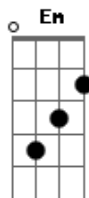

Jorge e Mateus - Pra Que Entender?

Tom: A

(com acordes na forma de Capotraste na 2ª casa G)
Intro: 2x: G D C

Verso (Abafado):

Em
O que tem por trás desse sorriso
C
Que me deixa fissurado em você
Em
É um misto de desejo e vício
C
Já tentei, mas não consigo entender

Pré-Refrão:

G D
Toda vez que eu te encontro
C
Sinto os pés fora do chão
G D
Toda vez que eu te olho
C
Não consigo dizer não

Refrão 2x:

Am
Por mais que eu queira
G
Não consigo mais pensar em nada
Am
Quando eu notei, já era amor
G
Eu não imaginava

Am (G) C
Que eu fosse querer
G (Riff 1)
Era você

Am (G) C
Pra quê entender
G (Riff 1)

Eu tô amando você
Riff 1:

Passagem 2x:

Em
Na na na na na
Na na na na na
C
Na na na na na

Na na na na na

Pré-Refrão:

G D
Toda vez que eu te encontro
C (Riff 2)
Sinto os pés fora do chão
G D
Toda vez que eu te olho
C
Não consigo dizer não
Riff 2:

Refrão 2x:

Am
Por mais que eu queira
G
Não consigo mais pensar em nada
Am
Quando eu notei, já era amor
G
Eu não imaginava
Am (G) C
Que eu fosse querer
G (Riff 1)
Era você
Am (G) C
Pra que entender
G (Riff 1)
Eu tô amando você.

Passagem - Final 2x:

Em
Na na na na na
Na na na na na
C
Na na na na na
Na na na na na

(Em)

Sanfona - Durante Passagens:

E|-----
-12-10-9-10-9-~\|
B|-10-10-10-9-10---10-10-10-9-10---10-10-10-9-10-----
-|
G|-----
-|
D|-----
-|
A|-----
-|
E|-----
-|

Acordes

© ukulele-chords.com

© ukulele-chords.com

© ukulele-chords.com

© ukulele-chords.com

© ukulele-chords.com

© ukulele-chords.com