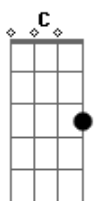

© ukulele-chords.com