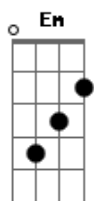

© ukulele-chords.com