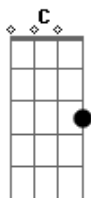

© ukulele-chords.com