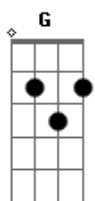

© ukulele-chords.com