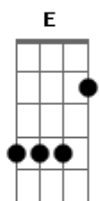

Jorge e Mateus - Pra Nunca Dizer Adeus

Tom: E
Intro: A B E (2x)

E B Dbm
Para mim o teu sorriso é como as estrelas
A B E
Para mim o seu olhar tem a luz da lua
A B Dbm Abm
Se pudesse eu daria todo universo pra te amar
A B A Abm Gbm E B7
Ó princesa, por favor não vá

E B Dbm
É tão grande essa paixão que tenho no meu peito
A B E
Quanto amor guardado no meu coração
A B Dbm Abm
Quantas vezes for preciso gritarei ao mundo que eu te amo
A B A Abm Gbm E E7
E você vai se orgulhar de mim

A B E E7
Vem amor, me abra de uma vez
A B E E7

Arranque todos os segredos meus
A B Dbm Abm
Ocupe a solidão de um coração que te pertence
A B A Abm Gbm E E7
Pra nunca mais me dizer adeus
Intro: 2: A B Dbm Abm A B A Abm Gbm E B7

E B Dbm
Mesmo que você não queira mais saber de mim
A B E
Vou tentando convencê-la do quanto te amo
A B Dbm Abm
Mesmo que você recuse ouvir a minha voz eu não desisto
A B A Abm Gbm E
Vou gritar te amo demais

A B E E7
Vem amor, me abra de uma vez
A B E E7
Arranque todos os segredos meus
A B Dbm Abm
Ocupe a solidão de um coração que te pertence
A B A Abm Gbm E
Pra nunca mais me dizer adeus
A B A Abm Gbm E
Pra nunca mais me dizer adeus

Acordes

© ukulele-chords.com