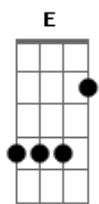

Jorge e Mateus - Pra Nunca Dizer Adeus

Tom: E
Intro: A B E (2x)

E B Dbm
Para mim o teu sorriso é como as estrelas
A B E
Para mim o seu olhar tem a luz da lua
A B Dbm Abm
Se pudesse eu daria todo universo pra te amar
A B A Abm Gbm E B7
Ó princesa, por favor não vá

E B Dbm
É tão grande essa paixão que tenho no meu peito
A B E
Quanto amor guardado no meu coração
A B Dbm Abm
Quantas vezes for preciso gritarei ao mundo que eu te amo
A B A Abm Gbm E E7
E você vai se orgulhar de mim

A B E E7
Vem amor, me abra de uma vez
A B E E7

Arranque todos os segredos meus
A B Dbm Abm
Ocupe a solidão de um coração que te pertence
A B A Abm Gbm E E7
Pra nunca mais me dizer adeus
Intro: 2: A B Dbm Abm A B A Abm Gbm E B7

E B Dbm
Mesmo que você não queira mais saber de mim
A B E
Vou tentando convencê-la do quanto te amo
A B Dbm Abm
Mesmo que você recuse ouvir a minha voz eu não desisto
A B A Abm Gbm E
Vou gritar te amo demais

A B E E7
Vem amor, me abra de uma vez
A B E E7
Arranque todos os segredos meus
A B Dbm Abm
Ocupe a solidão de um coração que te pertence
A B A Abm Gbm E
Pra nunca mais me dizer adeus
A B A Abm Gbm E
Pra nunca mais me dizer adeus

Acordes

© ukulele-chords.com