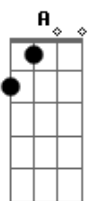

G D
Seu olhar foi de encontro ao meu
Am C
meu destino está junto ao teu
G D Am C G D
Meu vício, mania eu desvendei os mistérios do seu coração.
Am C G D
eu desvendei os mistérios do seu coração.
Am C D G D C
eu desvendei os mistérios do seu coração.

G C
Você já percebeu que quando eu te vejo perco o chão
G
Que o simples fato de te ouvir
C
me faz perder toda razão

Em
Quando você chega
D G
Minha mão transpira minha mente pira
C
Eu já não sei o que fazer
Em D
Já vi que esse lance tá ficando chato
G C
Pois até meus atos não consigo mais conter

G D
Não ligo se você nem tá ligando
C
Nem tampouco se importando

Mesmo assim vou te dizer

G
Já dei tempo ao tempo
D
Mas o tempo não me ajuda
C
Se tento te esquecer
Só faço te querer
G
Tá no meu pensamento
D
Sentimento que não muda
C
Tô louco pra te ver
C
Só quero amar você
G
Já dei tempo ao tempo
D
Mas o tempo não me ajuda
C
Se tento te esquecer
Só faço te querer
G
Tá no meu pensamento
D
Sentimento que não muda
C
Tô louco pra te ver
G D C
Só quero amar você
G D
E Não ligo se você nem tá ligando
C
Nem tampouco se importando
Mesmo assim vou te dizer
G
Já dei tempo ao tempo
D C Em C
Mas o tempo não me ajuda
G
Tá no meu pensamento
D
Sentimento que não muda
C
Tô louco pra te ver
C
Só quero amar você
G
Tá no meu pensamento
D
Sentimento que não muda
C
Tô louco pra te ver
C G D C
Só quero amar você
C G D C
Eu Só quero amar você
(G) C (G)
Você já percebeu que quando eu te vejo perco o chão

Acordes

© ukulele-chords.com