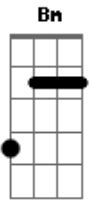

© ukulele-chords.com