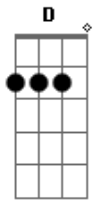

Cê sabe, eu vou agora

Acordes

© ukulele-chords.com