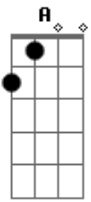

© ukulele-chords.com