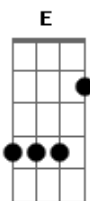

© ukulele-chords.com