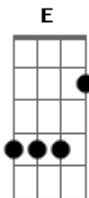

© ukulele-chords.com