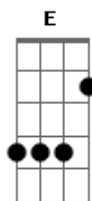

© ukulele-chords.com