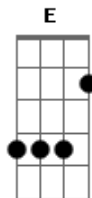

© ukulele-chords.com