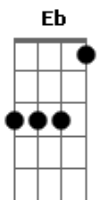

© ukulele-chords.com