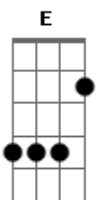

© ukulele-chords.com