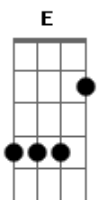

© ukulele-chords.com