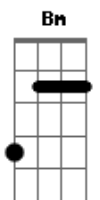

© ukulele-chords.com