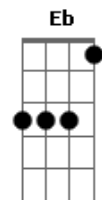

© ukulele-chords.com