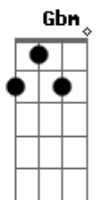

© ukulele-chords.com