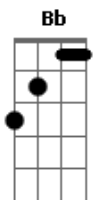

© ukulele-chords.com