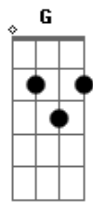

© ukulele-chords.com