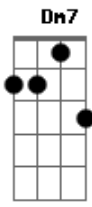

© ukulele-chords.com