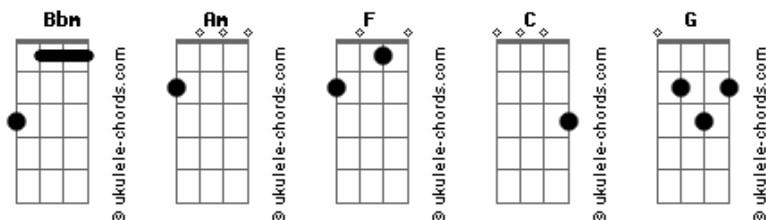

Jorge e Mateus - Pactos (Part. Matheus e Kauan)

tom:
Bbm (forma dos acordes no tom de Am)
Capotraste na 1ª casa
Intro: Am F C G

[Primeira Parte]

Am
Eu nem dormi
F C G
Pensando em tudo que aconteceu, iê, iê
Am
Guardei em mim
F C G
Cada detalhe que a gente viveu, iê, iê

[Pré-Refrão]

Am F C
O combinado era da gente se reencontrar
G
Quem sentir saudade primeiro, ligar
Am F C
Me enlouqueceu e desapareceu
G
Plantou amor no peito
F G
E não voltou pra regar

[Refrão]

Am F
Promessas não são contratos
C G
Beijos nem sempre são pactos, iê, iê
Eu deveria saber
Am F
Que sentimentos vazios
C
Não preenchem os espaços
G Am
Cê nem aí e eu amando você
F
Promessas não são contratos
C G
Beijos nem sempre são pactos, iê, iê
Eu deveria saber
Am F
Que sentimentos vazios
C
Não preenchem os espaços
G Am
Cê nem aí e eu amando você

[Solo] Am F C G

[Primeira Parte]

Acordes

Eu nem dormi
F C G
Pensando em tudo que aconteceu, iê, iê
Am
Guardei em mim
F C G
Cada detalhe que a gente viveu, iê, iê

[Pré-Refrão]

Am F C
O combinado era da gente se reencontrar
G
Quem sentir saudade primeiro, ligar
Am F C
Me enlouqueceu e desapareceu
G
Plantou amor no peito
F G
E não voltou pra regar

[Refrão]

Am F
Promessas não são contratos
C G
Beijos nem sempre são pactos, iê, iê
Eu deveria saber
Am F
Que sentimentos vazios
C
Não preenchem os espaços
G Am
Cê nem aí e eu amando você
F
Promessas não são contratos
C G
Beijos nem sempre são pactos, iê, iê
Eu deveria saber
Am F
Que sentimentos vazios
C
Não preenchem os espaços
G Am
Cê nem aí e eu amando você
F
Promessas não são contratos
C G
Beijos nem sempre são pactos, iê, iê
Eu deveria saber
Am F
Que sentimentos vazios
C
Não preenchem os espaços
G Am
Cê nem aí e eu amando você

[Final] F C G
Am F G

E|-----|