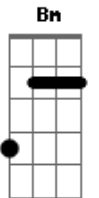

Jorge e Mateus - Nosso Amor Já Era

Tom: A
Intro: A E Bm D A E Bm D

A E Bm D
Andou falando por ai que nosso amor ja era

A E
Porque? me enganou todo esse tempo

Bm D
Prometendo tanto amor

A
To precisando saber

Bm D
Não vá querer de volta o meu coração

A E
Ai se eu encontrar um novo alguém que me de amor

A E
Depois não vá dizer que se enganou na decisão

Bm D
Não vá querer de volta o meu coração

A E
Ai se eu encontrar um novo alguém que me de amor

A
Eu vou te dizer não

(A E Bm D A E A E Bm D A E)

(repete tudo)

Acordes

© ukulele-chords.com

© ukulele-chords.com

© ukulele-chords.com

© ukulele-chords.com