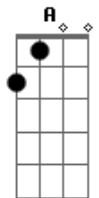

Jorge e Mateus - Nosso Amor Já Era

Tom: A

Intro: A E Bm D A E Bm D

A E Bm D
Andou falando por ai que nosso amor ja era

A E
Porque? me enganou todo esse tempo

Bm D
Prometendo tanto amor

A
To precisando saber

E Bm
Mas fale de coração, se é verdade ou não

D
O que a cidade esta comentando

A E Bm
Mas olha o que vai dizer pra não se arrepender

D
Depois você vai terminar chorando

Refrão:

A E
Depois não vá dizer que se enganou na decisão

Bm D
Não vá querer de volta o meu coração

A E
Ai se eu encontrar um novo alguém que me de amor

A E
Depois não vá dizer que se enganou na decisão

Bm D
Não vá querer de volta o meu coração

A E
Ai se eu encontrar um novo alguém que me de amor

A
Eu vou te dizer não

(A E Bm D A E A E Bm D A E)

(repete tudo)

Acordes

© ukulele-chords.com