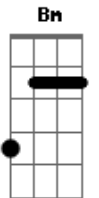

Jorge e Mateus - Nosso Amor Já Era

Tom: A
Intro: A E Bm D A E Bm D

A E Bm D
Andou falando por ai que nosso amor ja era

A E
Porque? me enganou todo esse tempo

Bm D
Prometendo tanto amor

A
To precisando saber

Bm D
Não vá querer de volta o meu coração

A E
Ai se eu encontrar um novo alguém que me de amor

A E
Depois não vá dizer que se enganou na decisão

Bm D
Não vá querer de volta o meu coração

A E
Ai se eu encontrar um novo alguém que me de amor

A
Eu vou te dizer não

(A E Bm D A E A E Bm D A E)

(repete tudo)

Acordes

© ukulele-chords.com

© ukulele-chords.com

© ukulele-chords.com

© ukulele-chords.com