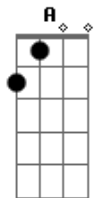

Jorge e Mateus - Nosso Amor Já Era

Tom: A
Intro: A E Bm D A E Bm D

A E Bm D
Andou falando por ai que nosso amor ja era

A E
Porque? me enganou todo esse tempo

Bm D
Prometendo tanto amor

A
To precisando saber

E Bm
Mas fale de coração, se é verdade ou não

D
O que a cidade esta comentando

A E Bm
Mas olha o que vai dizer pra não se arrepender

D
Depois você vai terminar chorando

Refrão:

A E
Depois não vá dizer que se enganou na decisão

Bm D
Não vá querer de volta o meu coração

A E
Ai se eu encontrar um novo alguém que me de amor

A E
Depois não vá dizer que se enganou na decisão

Bm D
Não vá querer de volta o meu coração

A E
Ai se eu encontrar um novo alguém que me de amor

A
Eu vou te dizer não

(A E Bm D A E A E Bm D A E)

(repete tudo)

Acordes

© ukulele-chords.com