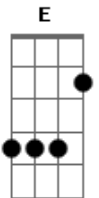

Jorge e Mateus - Nosso Amor Já Era

Tom: A
Intro: A E Bm D A E Bm D

A E Bm D
Andou falando por ai que nosso amor ja era

A E
Porque? me enganou todo esse tempo

Bm D
Prometendo tanto amor

A
To precisando saber

Bm D
Não vá querer de volta o meu coração

A E
Ai se eu encontrar um novo alguém que me de amor

A E
Depois não vá dizer que se enganou na decisão

Bm D
Não vá querer de volta o meu coração

A E
Ai se eu encontrar um novo alguém que me de amor

A
Eu vou te dizer não

(A E Bm D A E A E Bm D A E)

(repete tudo)

Acordes

© ukulele-chords.com

© ukulele-chords.com

© ukulele-chords.com

© ukulele-chords.com