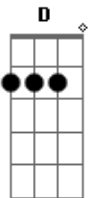

Jorge e Mateus - Nosso Amor Já Era

Tom: A
Intro: A E Bm D A E Bm D

A E Bm D
Andou falando por ai que nosso amor ja era

A E
Porque? me enganou todo esse tempo

Bm D
Prometendo tanto amor

A
To precisando saber

Bm D
Não vá querer de volta o meu coração

A E
Ai se eu encontrar um novo alguém que me de amor

A E
Depois não vá dizer que se enganou na decisão

Bm D
Não vá querer de volta o meu coração

A E
Ai se eu encontrar um novo alguém que me de amor

A
Eu vou te dizer não

(A E Bm D A E A E Bm D A E)

(repete tudo)

Acordes

© ukulele-chords.com

© ukulele-chords.com

© ukulele-chords.com

© ukulele-chords.com