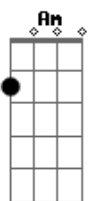

Jorge e Mateus - Nocaute

tom:

Intro: Am C Am C

[Primeira Parte]

Olha aí, o mundo girando
E a gente se esbarrando outra vez
Olha aí, o meu coração
Indo contra a razão sentimento
[Segunda Parte]

Não se desfez, recaí
Quando te vi
A paixão veio a tona
Fui a nocaute, beijei a lona
O meu corpo tremeu
O tempo passou, a vida mudou
Mas eu continuo seu

[Refrão]

Ainda sou o mesmo
Bobo apaixonado
Se eu estou errado
Não quero nem saber
Eu só sei que a vida
É mais colorida
Com você, com você, iê iê
(Am C Am C)

[Primeira Parte]

Olha aí, o mundo girando
E a gente se esbarrando outra vez
Olha aí, o meu coração
Indo contra a razão sentimento
[Segunda Parte]

Não se desfez, recaí
Quando te vi
A paixão veio a tona
Fui a nocaute, beijei a lona
O meu corpo tremeu
O tempo passou, a vida mudou
Mas eu continuo seu

[Refrão]

Ainda sou o mesmo
Bobo apaixonado
Se eu estou errado
Não quero nem saber
Eu só sei que a vida
É mais colorida
Com você, com você

Ainda sou o mesmo
Bobo apaixonado
Se eu estou errado
Não quero nem saber
Eu só sei que a vida
É mais colorida
Com você, com você

Com você, com você
Com você
Com você, com você, com você

Acordes

© ukulele-chords.com