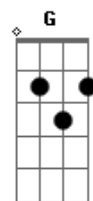

© ukulele-chords.com