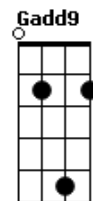

© ukulele-chords.com