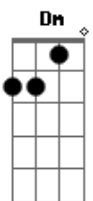

© ukulele-chords.com