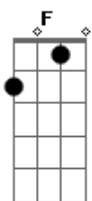

© ukulele-chords.com