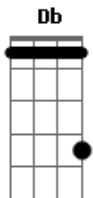

Jorge e Mateus - Nocaute

Tom: Db

(com acordes na forma de Capotraste na 1ª casa C)
Intro: Am F C G

Am F
Olha aí, o mundo girando
C G
E a gente se esbarrando outra vez
Am F
Olha aí, o meu coração
C G
Indo contra a razão sentimento
Pré Refrão:

Dm
Não se desfez recaí
F
quando te vi,
A paixão veio a tona
Dm

F
Fui a nocaute, beijei a lona,
Dm F
O meu corpo tremeu
Dm F
O tempo passou, a vida mudou,
Mas eu continuo seu..

Refrão:

Dm
Ainda sou o mesmo,
F
Bobo Apaixonado
C
Se eu estou errado,
G
Não quero nem saber,
Dm
Eu só sei que a vida
F C G (Dm F C G Am F C G)
É mais colorida com você, com você, iê iê

(Repete Tudo)

Acordes

© ukulele-chords.com