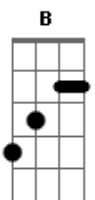

Jorge e Mateus - No Mesmo Olhar

Tom: **B**
Intro: **B B**

B **B**
Eu não sei se foi sonho meu
B **B** **Abm**
Tudo aquilo que aconteceu
E **B** **B B**
Numa noite de festa e poesia
B **B**
O seu corpo tocou no meu
B **B** **Abm**
E o meu coração percebeu
E **B B** **Gb7**
Que o amor vinha em forma de poesia magia
B
| Quando dois olhos se olham no mesmo olhar
E
1 | O coração não consegue mais segurar
Dbm **Gb** **B** **B**
| **E** quer amar, se apaixonar

B **B**
E na dança peguei sua mão
B **B** **Abm**
Nós rodamos pelo salão
E **B** **B B**
E no peito meu coração já sabia
B **B**
Que o amor vinha pra ficar
B **B** **Abm**
Que eu tinha que me entregar
E **B** **Gb7**
Que a força do amor era quem vencia e te queria
B
| Foi numa festa, num baile em algum lugar
E
2 | Nossas vidas se uniram por um olhar
Dbm **Gb** **B**
| Te vir dançar no meu olhar
Repetir **A**
Repetir **B**

Acordes

© ukulele-chords.com