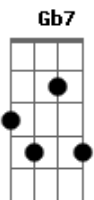

Jorge e Mateus - No Mesmo Olhar

Tom: **B**
Intro: **B B**

B **B**
Eu não sei se foi sonho meu
B **B** **Abm**
Tudo aquilo que aconteceu
E **B** **B B**
Numa noite de festa e poesia
B **B**
O seu corpo tocou no meu
B **B** **Abm**
E o meu coração percebeu
E **B B** **Gb7**
Que o amor vinha em forma de poesia magia
B
| Quando dois olhos se olham no mesmo olhar
E
1 | O coração não consegue mais segurar
Dbm **Gb** **B** **B**
| **E** quer amar, se apaixonar

B **B**
E na dança peguei sua mão
B **B** **Abm**
Nós rodamos pelo salão
E **B** **B B**
E no peito meu coração já sabia
B **B**
Que o amor vinha pra ficar
B **B** **Abm**
Que eu tinha que me entregar
E **B** **Gb7**
Que a força do amor era quem vencia e te queria
B
| Foi numa festa, num baile em algum lugar
E
2 | Nossas vidas se uniram por um olhar
Dbm **Gb** **B**
| Te vir dançar no meu olhar
Repetir **A**
Repetir **B**

Acordes

© ukulele-chords.com

© ukulele-chords.com

© ukulele-chords.com

© ukulele-chords.com

© ukulele-chords.com

© ukulele-chords.com

© ukulele-chords.com