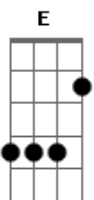

© ukulele-chords.com