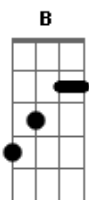

Jorge e Mateus - No Mesmo Olhar

Tom: **B**
Intro: **B B**

B **B**
Eu não sei se foi sonho meu
B **B** **Abm**
Tudo aquilo que aconteceu
E **B** **B B**
Numa noite de festa e poesia
B **B**
O seu corpo tocou no meu
B **Abm**
E o meu coração percebeu
E **B B** **Gb7**
Que o amor vinha em forma de poesia magia
B
| Quando dois olhos se olham no mesmo olhar
E
1 | O coração não consegue mais segurar
Dbm **Gb** **B** **B**
| **E** quer amar, se apaixonar

B **B**
E na dança peguei sua mão
B **B** **Abm**
Nós rodamos pelo salão
E **B** **B B**
E no peito meu coração já sabia
B **B**
Que o amor vinha pra ficar
B **B** **Abm**
Que eu tinha que me entregar
E **B** **Gb7**
Que a força do amor era quem vencia e te queria
B
| Foi numa festa, num baile em algum lugar
E
2 | Nossas vidas se uniram por um olhar
Dbm **Gb** **B**
| Te vir dançar no meu olhar
Repetir **A**
Repetir **B**

Acordes