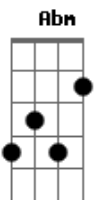

© ukulele-chords.com